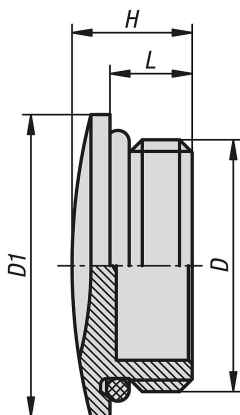

Popis zboží/obrázky produktu

**Popis****Materiál:**

Mosaz.
O-kroužek NBR

Provedení:

Poniklované.

Upozornění:

Šroubové uzávěry s metrickým přípojovacím závitem podle DIN EN 60423. K bezpečnému uzavření nevyužitých závitových a průchozích otvorů.

Elektrické krytí IP68 (5 barů - 30 min).

Teplotní rozsah:

-40 °C až +100 °C.

Výkresy

Přehled zboží

Objednací číslo	D	D1	H	L
84100-51-121500	M12x1,5	16	8	5
84100-51-161500	M16x1,5	20	9	6
84100-51-201500	M20x1,5	24	9,5	6,5
84100-51-251500	M25x1,5	28	11	7
84100-51-321500	M32x1,5	35	12	8
84100-51-401500	M40x1,5	45	12	8