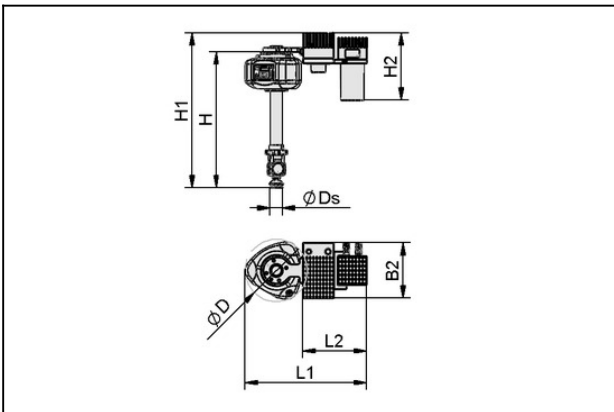

## Design Data

Attribute	Value
B2	135 mm
D	260 mm
H	330 mm
H1	377 mm
H2	140.5 mm
L2	158 mm
L1	299 mm