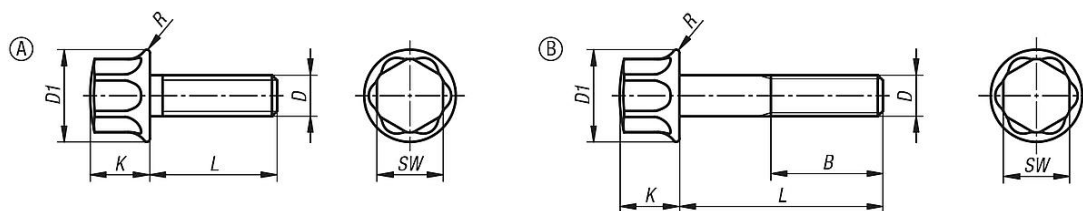

Přehled zboží

Šrouby s šestihrannou hlavou nerezové s nákrůžkem pro těsnicí podložky Hygienic USIT®

Objednací číslo	Provedení	D	D1	D2	B	K	L	R	SW
K1492.04X8	A	M4	10,8	4	-	6,9	8	0,45	7
K1492.04X12	A	M4	10,8	4	-	6,9	12	0,45	7
K1492.04X16	A	M4	10,8	4	-	6,9	16	0,45	7
K1492.04X20	A	M4	10,8	4	-	6,9	20	0,45	7
K1492.05X12	A	M5	11,8	5	-	8,5	12	0,5	8
K1492.05X16	A	M5	11,8	5	-	8,5	16	0,5	8
K1492.05X20	A	M5	11,8	5	-	8,5	20	0,5	8
K1492.06X12	A	M6	14	6	-	9,2	12	0,55	10