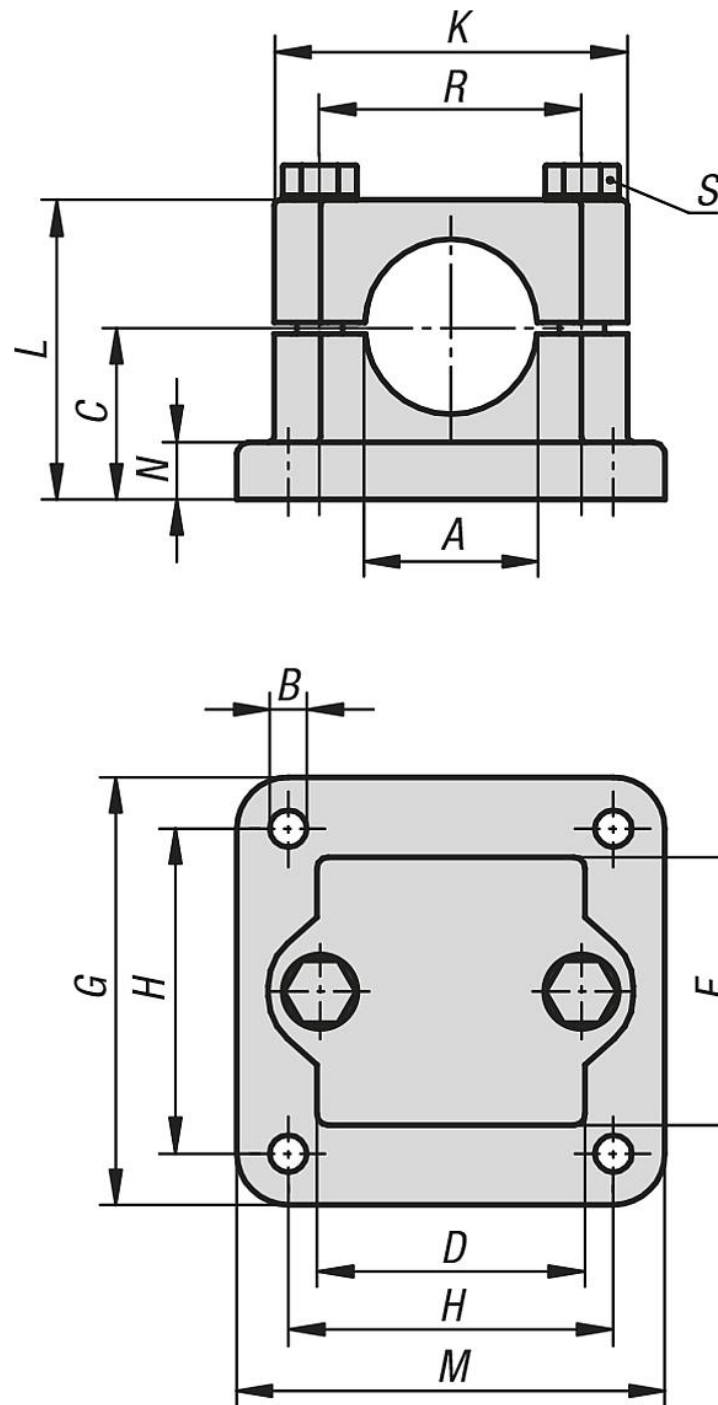

Popis zboží/obrázky produktu

**Popis****Materiál:**

Hliníková litina.
Svěrací šroub s maticí, ocel.

Provedení:

Hladce vyleštěno.
Svěrací šroub s maticí, pozinkováno.

Na vyžádání:

Svěrací páka pro upevnění a jiné průměry.

Příslušenství:

- Trubky s kruhovým a čtvercovým profilem 29050

Výkresy

Přehled zboží

Objednací číslo	A	B	C	D	E	G	H	K	L	M	N	R	S
29014-5220	20,2	7	30	45	45	75	57	62	52,5	75	10	46	M8x50
29014-5225	25,2	7	30	45	45	75	57	62	52,5	75	10	46	M8x50
29014-5230	30,2	7	30	45	45	75	57	62	52,5	75	10	46	M8x50
29014-5240	40,2	9	40	60	60	100	76	75	70	100	10	57	M8x70