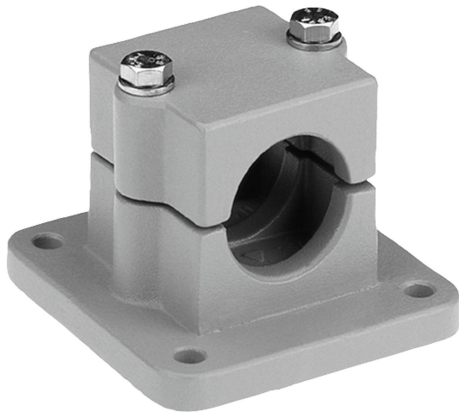

Popis zboží/obrázky produktu

**Popis****Materiál:**

Hliníková litina.
Svěrací šroub s maticí, ocel.

Provedení:

Hladce vyleštěno.
Svěrací šroub s maticí, pozinkováno.

Na vyžádání:

Svěrací páka pro upevnění a jiné průměry.

Příslušenství:

- Trubky s kruhovým a čtvercovým profilem 29050

Výkresy

Přehled zboží

Objednací číslo	A	B	C	D	E	G	H	K	L	M	N	R	S
29014-5220	20,2	7	30	45	45	75	57	62	52,5	75	10	46	M8x50
29014-5225	25,2	7	30	45	45	75	57	62	52,5	75	10	46	M8x50
29014-5230	30,2	7	30	45	45	75	57	62	52,5	75	10	46	M8x50
29014-5240	40,2	9	40	60	60	100	76	75	70	100	10	57	M8x70