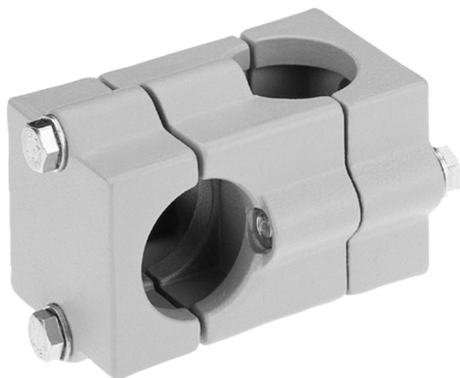

Popis zboží/obrázky produktu

Popis

Materiál:

Hliníková litina.
Svěrací šroub s maticí, ocel.

Provedení:

Hladce vyleštěno.
Svěrací šroub s maticí, pozinkováno.

Na vyžádání:

Svěrací páka pro upevnění a jiné průměry.

Příslušenství:

- Trubky s kruhovým a čtvercovým profilem 29050

Výkresy