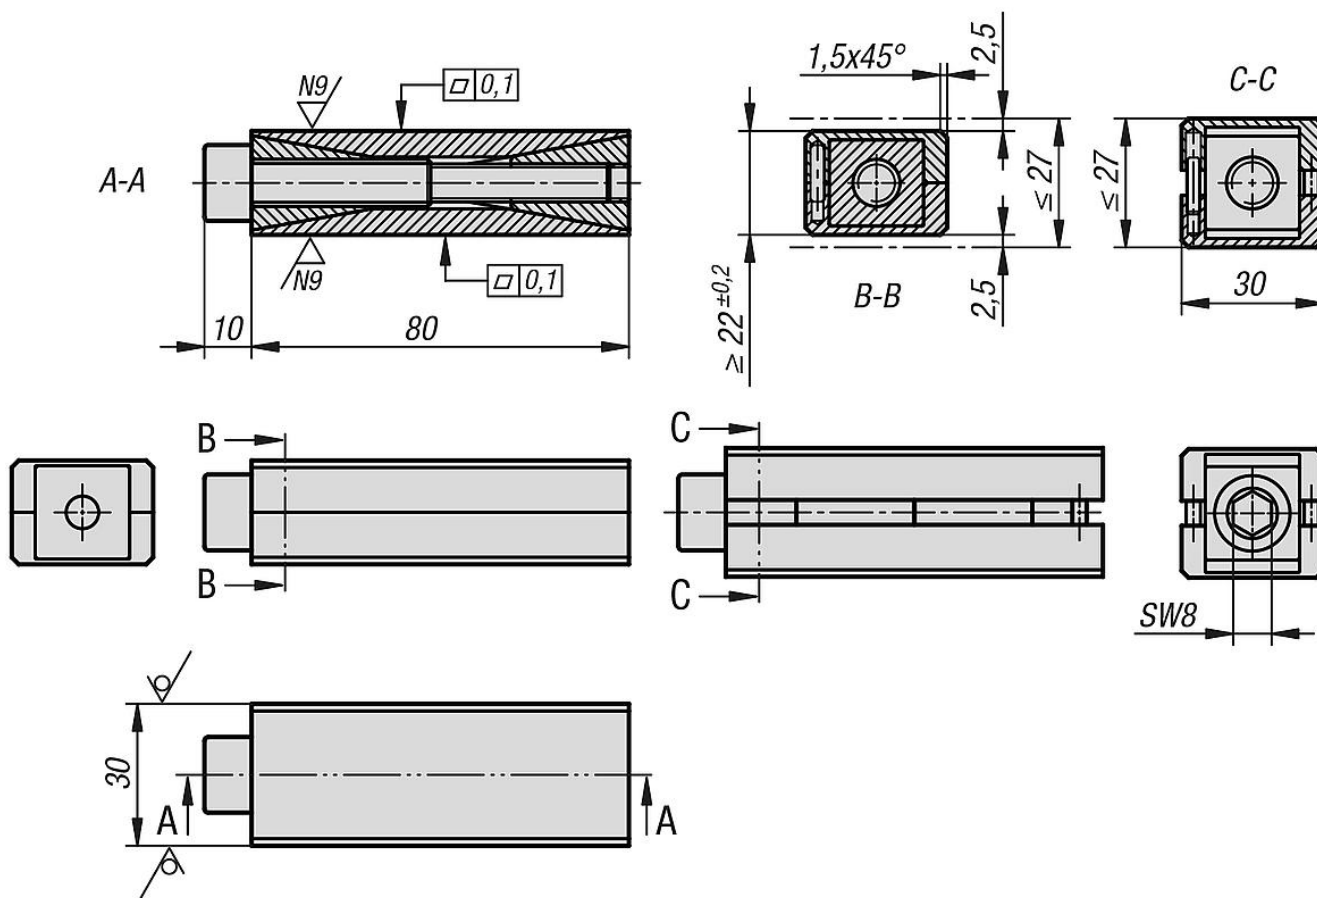

Popis zboží/obrázky produktu

Popis

Materiál:

Ocel.

Upozornění:

Nastavovací zatížení až jednu tunu.

Výkresy

Přehled zboží

Objednáací číslo	Jemné nastavení (mm)	Nastavovací zatížení (kN)	Výškové přestavení na otáčku (mm)
27710-090030027	5	70	0,353