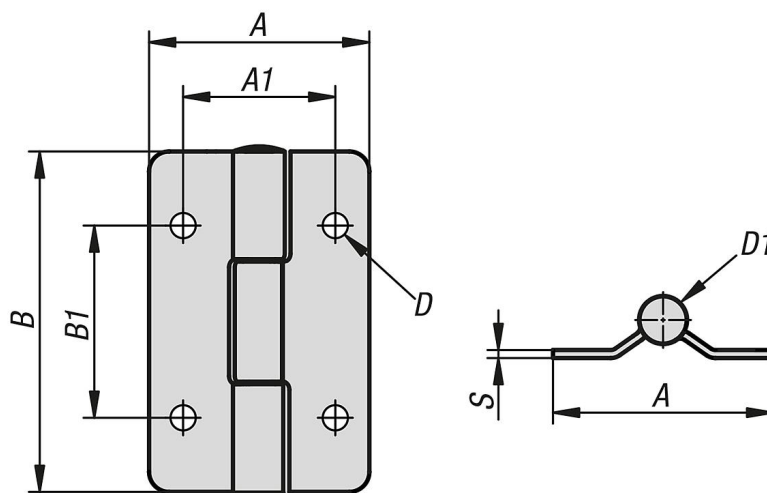

Popis zboží/obrázky produktu

Popis

Materiál:

Nerezová ocel 1.4310.

Provedení:

Bez povrchové úpravy.

Upozornění:

Úhel rozevření činí max. 270°.

Příslušenství:

Závěsy z nerezové oceli s přednastavenou frikcí 27860-01

Výkresy

Přehled zboží

Objednáací číslo	A	A1	B	B1	D	D1	S
27877-02-558512	55	38	85	48	6,3	12	2
27877-02-558516	55	38	85	48	6,3	16	2