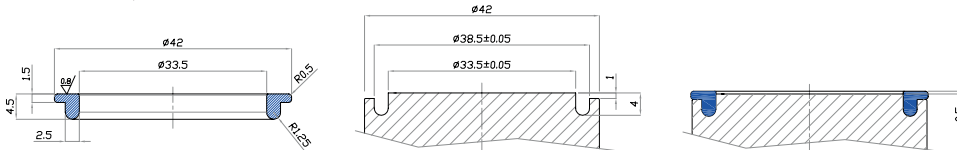

GE4233/3A
100pcs box
GUARNIZIONE ESTERNA D42x33,5 SILICONE BLU
EXTERNAL GASKET D42x33,5 BLUE SILICONE