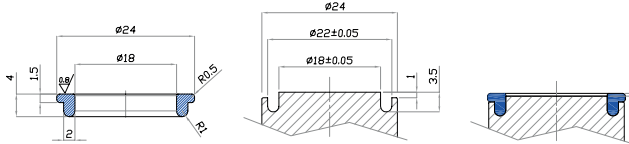

"Produzione possibile anche in EPDM e NBR, con colori a scelta. Richiesto un lotto minimo di produzione"

"Possibility to produce these gaskets in EPDM & NBR, with different colours. MOQ required"

GE2418/3A
100pcs box
GUARNIZIONE ESTERNA D24x18 SILICONE BLU
EXTERNAL GASKET D24x18 BLUE SILICONE