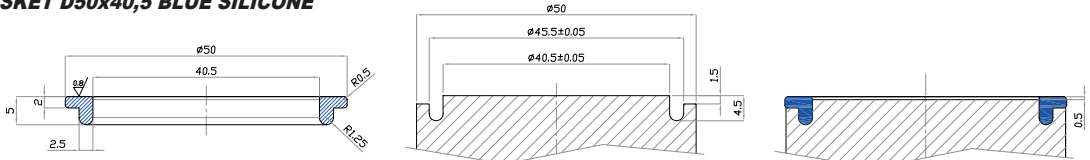

GE5040/3A
100pcs box
GUARNIZIONE ESTERNA D50x40,5 SILICONE BLU
EXTERNAL GASKET D50x40,5 BLUE SILICONE

CODICE	DESCRIZIONE
--------	-------------

GI2216/3A
100pcs box **GUARNIZIONE INTERNA D22x16 SILICONE BLU**
INTERNAL GASKET D22x16 BLUE SILICONE