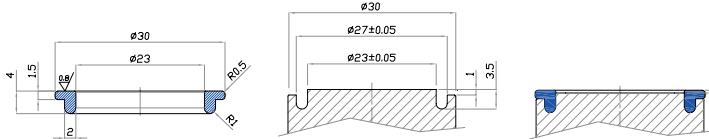

GE3023/3A
100pcs box
GUARNIZIONE ESTERNA D30x23 SILICONE BLU
EXTERNAL GASKET D30x23 BLUE SILICONE