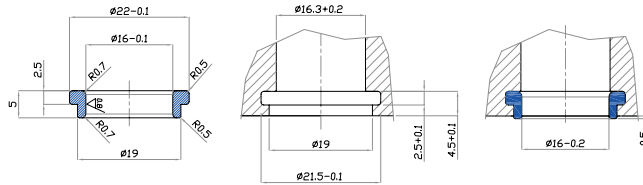

GE5040/3A
100pcs box
GUARNIZIONE ESTERNA D50x40,5 SILICONE BLU
EXTERNAL GASKET D50x40,5 BLUE SILICONE

CODICE	DESCRIZIONE
--------	-------------

GI2216/3A
100pcs box **GUARNIZIONE INTERNA D22x16 SILICONE BLU**
INTERNAL GASKET D22x16 BLUE SILICONE