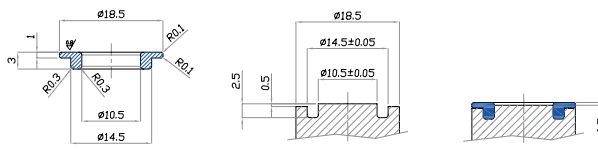

GE157/3A
100pcs box
GUARNIZIONE ESTERNA D14,5x7,5 SILICONE BLU
EXTERNAL GASKET D14,5x7,5 BLUE SILICONE

GE1910/3A
100pcs box
GUARNIZIONE ESTERNA D18,5x10,5 SILICONE BLU
EXTERNAL GASKET D18,5x10,5 BLUE SILICONE