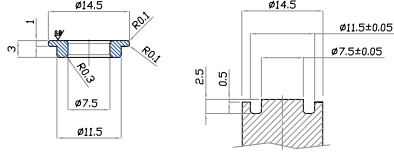

GE157/3A
100pcs box
GUARNIZIONE ESTERNA D14,5x7,5 SILICONE BLU
EXTERNAL GASKET D14,5x7,5 BLUE SILICONE

GE1910/3A
100pcs box
GUARNIZIONE ESTERNA D18,5x10,5 SILICONE BLU
EXTERNAL GASKET D18,5x10,5 BLUE SILICONE