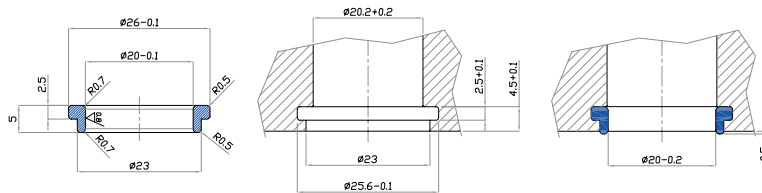

GI2620/3A
100pcs box **GUARNIZIONE INTERNA D26x20 SILICONE BLU**
INTERNAL GASKET D26x20 BLUE SILICONE