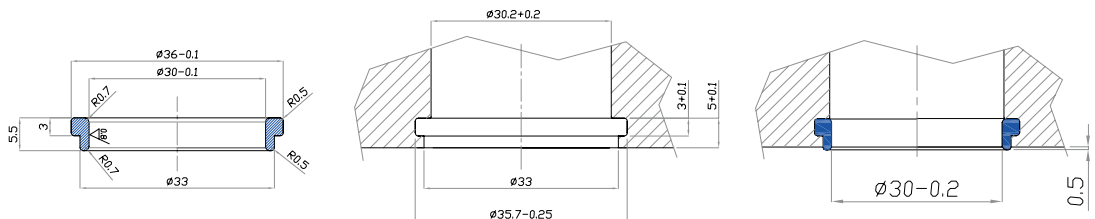

GI3630/3A
100pcs box **GUARNIZIONE INTERNA D36x30 SILICONE BLU**
INTERNAL GASKET D36x30 BLUE SILICONE