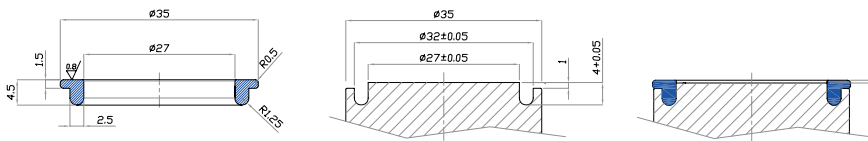

GE3527/3A
100pcs box
GUARNIZIONE ESTERNA D35x27 SILICONE BLU
EXTERNAL GASKET D35x27 BLUE SILICONE