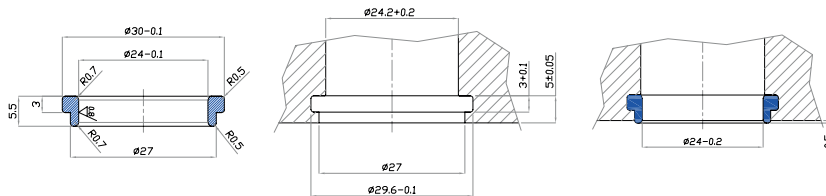

"Produzione possibile anche in EPDM e NBR, con colori a scelta. Richiesto un lotto minimo di produzione"

"Possibility to produce these gaskets in EPDM & NBR, with different colours. MOQ required"

GI3024/3A
100pcs box **GUARNIZIONE INTERNA D30x24 SILICONE BLU**
INTERNAL GASKET D30x24 BLUE SILICONE