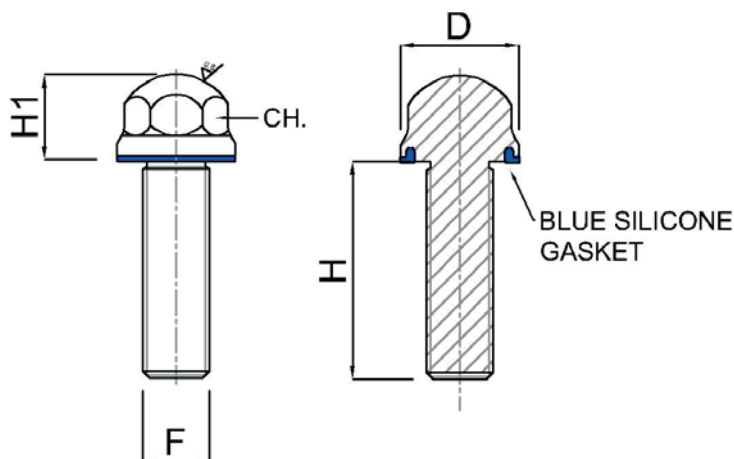

## ACCESSORI IGIENICI

Caratteristiche: DADO MASCHIO CON GUARNIZIONE IN SILICONE BLUE

Features: NUT WITH BLUE SILICONE GASKET

Martin  
Levelling Components

LINEA A

CODICE	DESCRIZIONE	DIMENSIONI PRICIPALI				
		D	CH.	F	H	H1
VM510I/3A	VITE INOX D19 ES.14 M5x10 GUARN. SIL BLU	19	14	M5	10	14
VM516I/3A	VITE INOX D19 ES.14 M5x12 GUARN. SIL BLU	19	14	M5	16	14
VM520I/3A	VITE INOX D19 ES.14 M5x20 GUARN. SIL BLU	19	14	M5	20	14
VM612I/3A	VITE INOX D19 ES.14 M6x12 GUARN. SIL BLU	19	14	M6	12	14
VM616I/3A	VITE INOX D19 ES.14 M6x16 GUARN. SIL BLU	19	14	M6	16	14
VM620I/3A	VITE INOX D19 ES.14 M6x20 GUARN. SIL BLU	19	14	M6	20	14
VM625I/3A	VITE INOX D19 ES.14 M6x25 GUARN. SIL BLU	19	14	M6	25	14
VM630I/3A	VITE INOX D19 ES.14 M6x30 GUARN. SIL BLU	19	14	M6	30	14
VM816I/3A	VITE INOX D25 ES.17 M8x16 GUARN. SIL BLU	25	17	M8	16	17
VM820I/3A	VITE INOX D25 ES.17 M8x20 GUARN. SIL BLU	25	17	M8	20	17
VM825I/3A	VITE INOX D25 ES.17 M8x25 GUARN. SIL BLU	25	17	M8	25	17
VM830I/3A	VITE INOX D25 ES.17 M8x30 GUARN. SIL BLU	25	17	M8	30	17
VM840I/3A	VITE INOX D25 ES.17 M8x40 GUARN. SIL BLU	25	17	M8	40	17
VM1020I/3A	VITE INOX D25 ES.17 M10x20 GUARN. SIL BLU	25	17	M10	20	17
VM1025I/3A	VITE INOX D25 ES.17 M10x25 GUARN. SIL BLU	25	17	M10	25	17
VM1030I/3A	VITE INOX D25 ES.17 M10x30 GUARN. SIL BLU	25	17	M10	30	17
VM1040I/3A	VITE INOX D25 ES.17 M10x40 GUARN. SIL BLU	25	17	M10	40	17
VM1050I/3A	VITE INOX D25 ES.17 M10x50 GUARN. SIL BLU	25	17	M10	50	17
VM1220I/3A	VITE INOX D25 ES.17 M12x20 GUARN. SIL BLU	25	17	M12	20	17
VM1225I/3A	VITE INOX D25 ES.17 M12x25 GUARN. SIL BLU	25	17	M12	25	17
VM1230I/3A	VITE INOX D25 ES.17 M12x30 GUARN. SIL BLU	25	17	M12	30	17
VM1240I/3A	VITE INOX D25 ES.17 M12x40 GUARN. SIL BLU	25	17	M12	40	17
VM1250I/3A	VITE INOX D25 ES.17 M12x50 GUARN. SIL BLU	25	17	M12	50	17
VM1630I/3A	VITE INOX D25 ES.17 M16x20 GUARN. SIL BLU	31	22	M16	30	22
VM1640I/3A	VITE INOX D25 ES.17 M16x25 GUARN. SIL BLU	31	22	M16	40	22
VM1650I/3A	VITE INOX D25 ES.17 M16x30 GUARN. SIL BLU	31	22	M16	50	22
VM1660I/3A	VITE INOX D25 ES.17 M16x40 GUARN. SIL BLU	31	22	M16	60	22
VM1670I/3A	VITE INOX D25 ES.17 M16x40 GUARN. SIL BLU	31	22	M16	70	22
VM1680I/3A	VITE INOX D25 ES.17 M16x50 GUARN. SIL BLU	31	22	M16	80	22
VM2030I/3A	VITE INOX D25 ES.17 M20x30 GUARN. SIL BLU	36	26	M20	30	26
VM2040I/3A	VITE INOX D25 ES.17 M20x40 GUARN. SIL BLU	36	26	M20	40	26
VM2050I/3A	VITE INOX D25 ES.17 M20x50 GUARN. SIL BLU	36	26	M20	50	26
VM2060I/3A	VITE INOX D25 ES.17 M20x60 GUARN. SIL BLU	36	26	M20	60	26
VM2070I/3A	VITE INOX D25 ES.17 M20x70 GUARN. SIL BLU	36	26	M20	70	26
VM2080I/3A	VITE INOX D25 ES.17 M20x80 GUARN. SIL BLU	36	26	M20	80	26