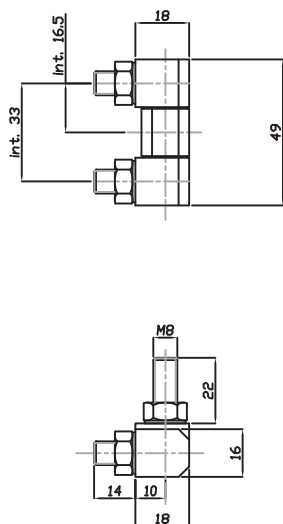

CODICE - CODE	descrizione - description
60040	CERNIERE PER PORTELLI 39x13,5

CODICE - CODE	descrizione - description
60042	CERNIERE PER PORTELLI 49x18

• Materiale: acciaio inox AISI 303
Finitura: Sabbiata

• Material: stainless steel 1.4305
Finish: Sandblasted