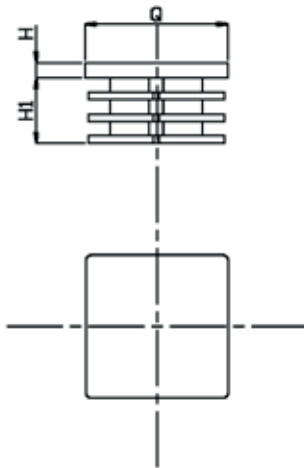

CODICE - CODE	descrizione - description	QUADRO ESTERNO EXTERNAL SQUARE Q	H	H1
33100	Quadro 25x25	25x25	6	20
33101	Quadro 30x30	30x30	6	21
33103	Quadro 35x35	35x35	6	21
33105	Quadro 40x40	40x40	6	21
33107	Quadro 50x50	50x50	6	21

CODICE - CODE	descrizione - description	QUADRO ESTERNO EXTERNAL SQUARE Q	H	H1
34100	Quadro 25x25	25x25	5	20
34101	Quadro 30x30	30x30	5	21
34103	Quadro 35x35	35x35	4	21
34105	Quadro 40x40	40x40	4	21
34107	Quadro 50x50	50x50	5	21

• Tappo di chiusura in poliammide per tubi quadri.

• Polyamide plug for square tubes.