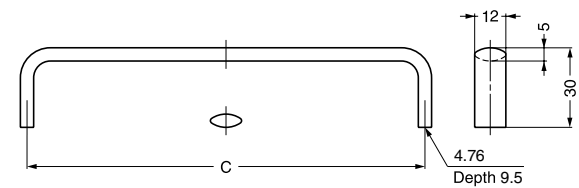

STAINLESS STEEL HANDLE

EK-S

Item Code	Item Name	C	Weight	Box	Carton
100-023-426	100-023-430 EK-S635/M EK-S635/S	88.9	106 g	20 pcs	200 pcs
100-023-427	100-023-431 EK-S640/M EK-S640/S	101.6	116 g		
100-023-428	100-023-432 EK-S650/M EK-S650/S	127	134 g		
100-023-429	100-023-433 EK-S660/M EK-S660/S	152.4	152 g		

Material	Finish
316 Stainless Steel	Mirror (M) Satin (S)

STAINLESS STEEL HANDLE

KC-S

Item Code	Item Name	C	Weight	Box	Carton
100-023-410	100-023-414 KC-S635/M KC-S635/S	88.9	67 g	20 pcs	200 pcs
100-023-411	100-023-415 KC-S640/M KC-S640/S	101.6	71 g		
100-023-412	100-023-416 KC-S650/M KC-S650/S	127	85 g		
100-023-413	100-023-417 KC-S660/M KC-S660/S	152.4	95 g		

Material	Finish
316 Stainless Steel	Mirror (M) Satin (S)