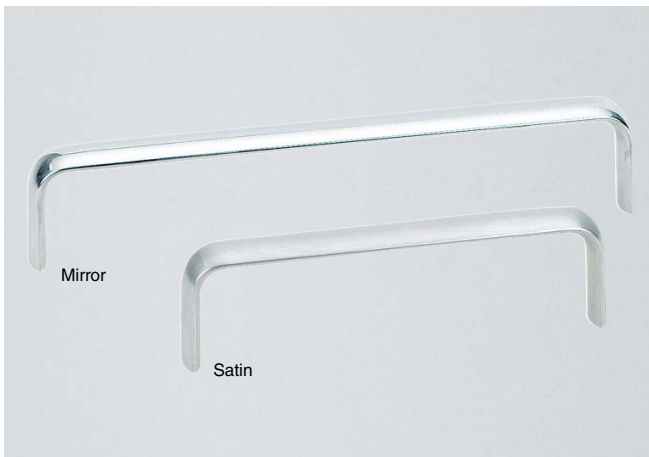

STAINLESS STEEL HANDLE

EK-S

Item Code	Item Name	C	Weight	Box	Carton
100-023-426	100-023-430 EK-S635/M EK-S635/S	88.9	106 g	20 pcs	200 pcs
100-023-427	100-023-431 EK-S640/M EK-S640/S	101.6	116 g		
100-023-428	100-023-432 EK-S650/M EK-S650/S	127	134 g		
100-023-429	100-023-433 EK-S660/M EK-S660/S	152.4	152 g		

Material	Finish
316 Stainless Steel	Mirror (M) Satin (S)

STAINLESS STEEL HANDLE

KC-S

Item Code	Item Name	C	Weight	Box	Carton
100-023-410	100-023-414 KC-S635/M KC-S635/S	88.9	67 g	20 pcs	200 pcs
100-023-411	100-023-415 KC-S640/M KC-S640/S	101.6	71 g		
100-023-412	100-023-416 KC-S650/M KC-S650/S	127	85 g		
100-023-413	100-023-417 KC-S660/M KC-S660/S	152.4	95 g		

Material	Finish
316 Stainless Steel	Mirror (M) Satin (S)