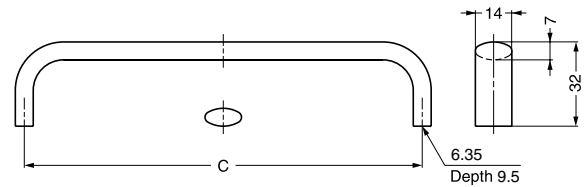

STAINLESS STEEL HANDLE

EK-S

Item Code	Item Name	C	Weight	Box	Carton
100-023-426	100-023-430 EK-S635/M EK-S635/S	88.9	106 g	20 pcs	200 pcs
100-023-427	100-023-431 EK-S640/M EK-S640/S	101.6	116 g		
100-023-428	100-023-432 EK-S650/M EK-S650/S	127	134 g		
100-023-429	100-023-433 EK-S660/M EK-S660/S	152.4	152 g		

Material	Finish
316 Stainless Steel	Mirror (M) Satin (S)

STAINLESS STEEL HANDLE

KC-S

Item Code	Item Name	C	Weight	Box	Carton
100-023-410	100-023-414 KC-S635/M KC-S635/S	88.9	67 g	20 pcs	200 pcs
100-023-411	100-023-415 KC-S640/M KC-S640/S	101.6	71 g		
100-023-412	100-023-416 KC-S650/M KC-S650/S	127	85 g		
100-023-413	100-023-417 KC-S660/M KC-S660/S	152.4	95 g		

Material	Finish
316 Stainless Steel	Mirror (M) Satin (S)