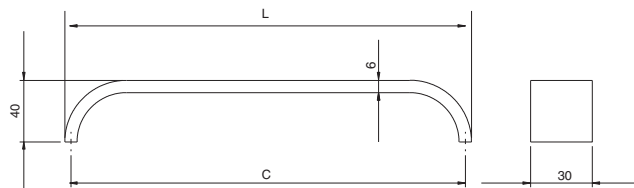

## DSI-120

Item Code	Item Name	L	C	Weight	Box	Carton
-	DSI-120- 96	102	96	186 g	25 pcs	250 pcs
-	DSI-120-128	134	128	248 g		
-	DSI-120-160	166	160	275 g	10 pcs	100 pcs
-	DSI-120-192	196	192	375 g		
-	DSI-120-320	326	320	620 g		
-	DSI-120-512	518	512	992 g		