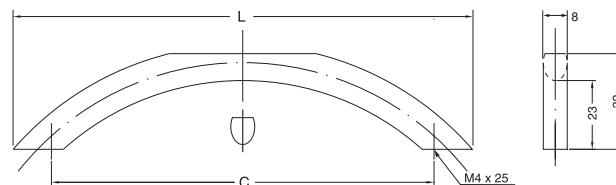

STAINLESS STEEL HANDLE

50 SERIES

Item Code	Item Name	L	C	Weight	Box	Carton
-	5010	118	96	69 g	25 pcs	250 pcs
-	5011	151	128	86 g		
-	5012	189	160	103 g		
-	5013	224	192	122 g		

Material	Finish
Stainless Steel	Satin