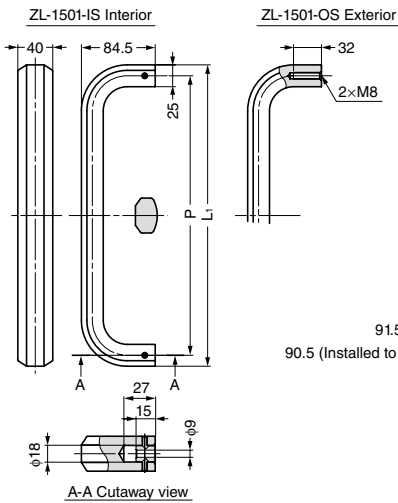

Remarks

- Screws are not included in ZL-1501-OS and ZL-1501-IS.
- Bore holes with ± 1 mm tolerance.

Bracket ZL-1501-R (Sold Separately)

Item Code	Item Name
100-011-015	ZL-1501-R

Material	Finish
Stainless Steel (SUS316)	Zwei L Finish

Item Code	Item Name	Type	L ₁	L ₂	P
100-177-010	ZL-1501-OS-320	Exterior	345	384	320
100-177-016	ZL-1501-IS-320	Interior	345	384	320
100-170-290	ZL-1501-WN-320	Back-to-Back	345	384	320
100-170-293	ZL-1501-WR-320	Back-to-Back with Base	345	384	320
100-177-011	ZL-1501-OS-640	Exterior	665	704	640
100-177-017	ZL-1501-IS-640	Interior	665	704	640
100-170-291	ZL-1501-WN-640	Back-to-Back	665	704	640
100-170-294	ZL-1501-WR-640	Back-to-Back with Base	665	704	640
100-177-012	ZL-1501-OS-960	Exterior	985	1024	960
100-177-018	ZL-1501-IS-960	Interior	985	1024	960
100-170-292	ZL-1501-WN-960	Back-to-Back	985	1024	960
100-170-295	ZL-1501-WR-960	Back-to-Back with Base	985	1024	960

Item Code	Item Name	Type	L ₁	L ₂	P
100-177-013	*ZL-1501-OS-1280	Exterior	1305	1344	1280
100-177-019	*ZL-1501-IS-1280	Interior	1305	1344	1280
100-170-250	*ZL-1501-WN-1280	Back-to-Back	1305	1344	1280
100-170-254	*ZL-1501-WR-1280	Back-to-Back with Base	1305	1344	1280
100-177-014	*ZL-1501-OS-1600	Exterior	1625	1664	1600
100-177-020	*ZL-1501-IS-1600	Interior	1625	1664	1600
100-170-252	*ZL-1501-WN-1600	Back-to-Back	1625	1664	1600
100-170-255	*ZL-1501-WR-1600	Back-to-Back with Base	1625	1664	1600
100-177-015	*ZL-1501-OS-1920	Exterior	1945	1984	1920
100-177-021	*ZL-1501-IS-1920	Interior	1945	1984	1920
100-170-253	*ZL-1501-WN-1920	Back-to-Back	1945	1984	1920
100-170-256	*ZL-1501-WR-1920	Back-to-Back with Base	1945	1984	1920