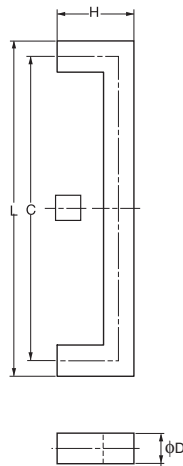

STAINLESS STEEL DOOR HANDLE

DSI-4400

Features

- For use with DSI mounting kits (Sold separately, P.108).
- Please specify Interior/Exterior type when ordering:
  - Posts for Exterior handles are threaded to accept screws.
  - Posts for Interior handles have set screws for DSI mounting kits.
- Similar style to KPH series cabinet handles (P.26).

Remarks

- Made to order.
- Minimum quantity 20 pieces.

Material	Finish
304 Stainless Steel	Satin

Item Code		Item Name		D	L	C	H	Weight		Box	Carton
Interior	Exterior	Interior	Exterior					Interior	Exterior		
-	-	DSI-4400-15-15I	DSI-4400-15-15E	15	165	150	55	0.41 kg	0.42 kg	1 pc	10 pcs
-	-	DSI-4400-15-20I	DSI-4400-15-20E		215	200		0.48 kg	0.50 kg		
-	-	DSI-4400-15-30I	DSI-4400-15-30E		315	300		0.67 kg	0.68 kg		
-	-	DSI-4400-20-20I	DSI-4400-20-20E	20	220	200	65	0.18 kg	0.23 kg		
-	-	DSI-4400-20-25I	DSI-4400-20-25E		270	250		0.22 kg	0.24 kg		
-	-	DSI-4400-20-30I	DSI-4400-20-30E		320	300		0.26 kg	0.26 kg		
-	-	DSI-4400-30-25I	DSI-4400-30-25E	30	280	250	90	0.56 kg	0.59 kg		
-	-	DSI-4400-30-30I	DSI-4400-30-30E		330	300		0.51 kg	0.50 kg		
-	-	DSI-4400-30-35I	DSI-4400-30-35E		380	350		0.70 kg	0.57 kg		
-	-	DSI-4400-30-60I	DSI-4400-30-60E		630	600		1.10 kg	1.10 kg