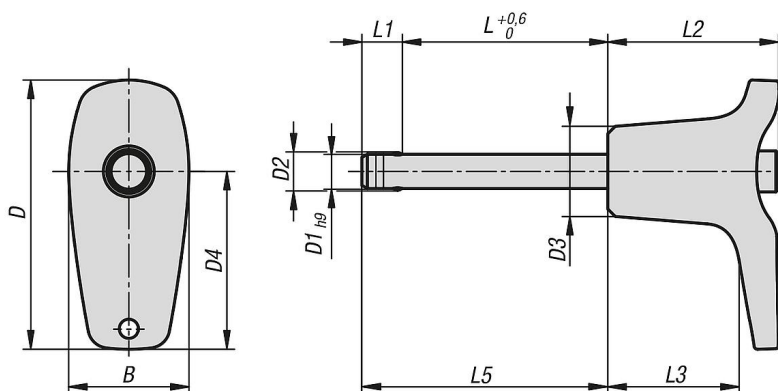

Fixační čep s kuličkou s rukojetí tvaru L s vysokou pevností ve stříhu

Popis zboží/obrázky produktu

Popis

Materiál:

Úchyt z termoplastu.

Úchytka a tlačítko z termoplastu 1.4305.

Čepy z nerezové oceli 1.4542.

Smyková síla, dvoustřížná (F) = S · τ aB max.

Fixační čepy s kuličkou s větší pevností ve stříhu jsou označeny označovací drážkou na čepu.

Přednosti:

Vyšší zatížitelnost ve srovnání se standardními fixačními čepy s kuličkami.

Přidržené lano s očkem K0367

Závěsný kroužek K0367

Výkresy

Přehled zboží

Fixační čep s kuličkou s rukojetí tvaru L s vysokou pevností ve stříhu

Přehled zboží

Fixační čep s kuličkou s rukojetí tvaru L s vysokou pevností ve stříhu