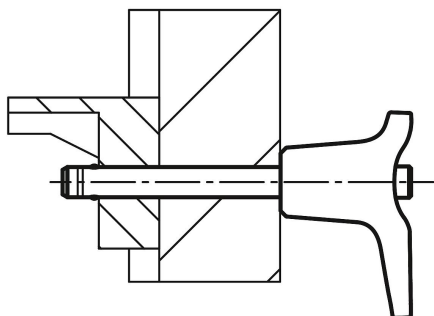

Fixační čep s kuličkou s rukojetí tvaru L s vysokou pevností ve stříhu

Popis zboží/obrázky produktu

Popis

Materiál:

Úchyt z termoplastu.

Úchytka a tlačítko z termoplastu 1.4305.

Čepy z nerezové oceli 1.4542.

Kuličky z nerezové oceli 1.4125.

Tlačná pružina z nerezové oceli 1.4310.

Provedení:

Rukojeť černá nebo na bezpečnostní červenou RAL 3020.

Ušlechtilá ocel bez povrchové úpravy.

Upozornění:

Fixační čepy s kuličkou slouží k rychlému a jednoduchému fixování a spojování konstrukčních dílů.

Smyková síla, dvoustřížná (F) = S · τ aB max.

Fixační čepy s kuličkou s větší pevností ve stříhu jsou označeny označovací drážkou na čepu.

Přednosti:

Vyšší zatížitelnost ve srovnání se standardními fixačními čepy s kuličkami.

Přidržené lano s očkem K0367

Závěsný kroužek K0367

Výkresy

Přehled zboží

Fixační čep s kuličkou s rukojetí tvaru L s vysokou pevností ve stříhu

Přehled zboží

Fixační čep s kuličkou s rukojetí tvaru L s vysokou pevností ve stříhu