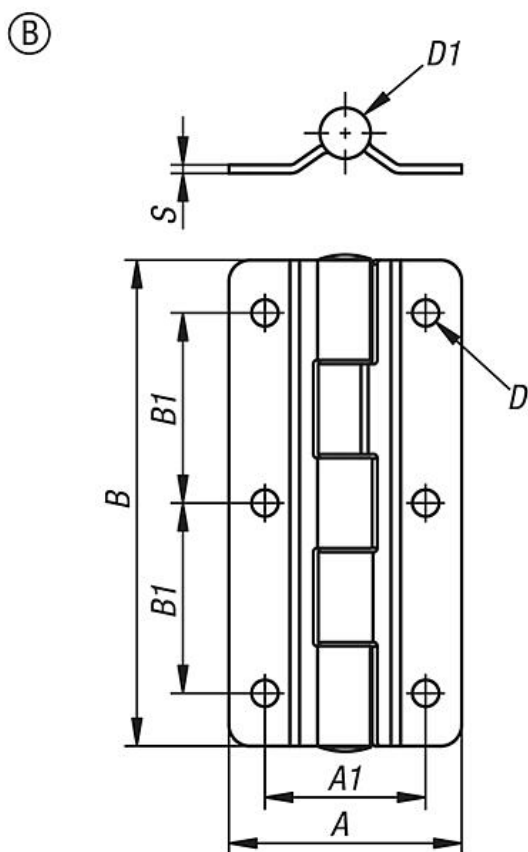

Závěsy z nerezové oceli

Popis zboží/obrázky produktu

Popis

Materiál:

Nerezová ocel 1.4310.

Provedení:

Bez povrchové úpravy.

Upozornění:

Úhel rozevření činí max. 270°.

Příslušenství:

Závěsy z nerezové oceli s přednastavenou frikcí K1518

Závěsy z nerezové oceli

Přehled zboží

Závěsy z nerezové oceli

Objednací číslo	Provedení	A	A1	B	B1	D	D1	S
K1517.558512	A	55	38	85	48	6,3	12	2
K1517.558516	A	55	38	85	48	6,3	16	2
K1517.5511512	A	55	38	115	45	6,3	12	2
K1517.658515	B	65	50	85	48	6,3	15	3