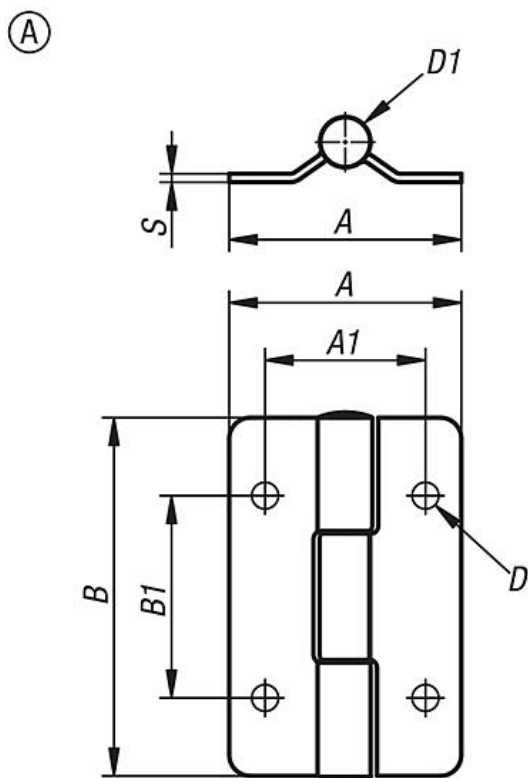

Závěsy z nerezové oceli

Popis zboží/obrázky produktu

Popis

Materiál:

Nerezová ocel 1.4310.

Provedení:

Bez povrchové úpravy.

Upozornění:

Úhel rozevření činí max. 270°.

Příslušenství:

Závěsy z nerezové oceli s přednastavenou frikcí K1518

Závěsy z nerezové oceli

Přehled zboží

Závěsy z nerezové oceli

Objednací číslo	Provedení	A	A1	B	B1	D	D1	S
K1517.558512	A	55	38	85	48	6,3	12	2
K1517.558516	A	55	38	85	48	6,3	16	2
K1517.5511512	A	55	38	115	45	6,3	12	2
K1517.658515	B	65	50	85	48	6,3	15	3