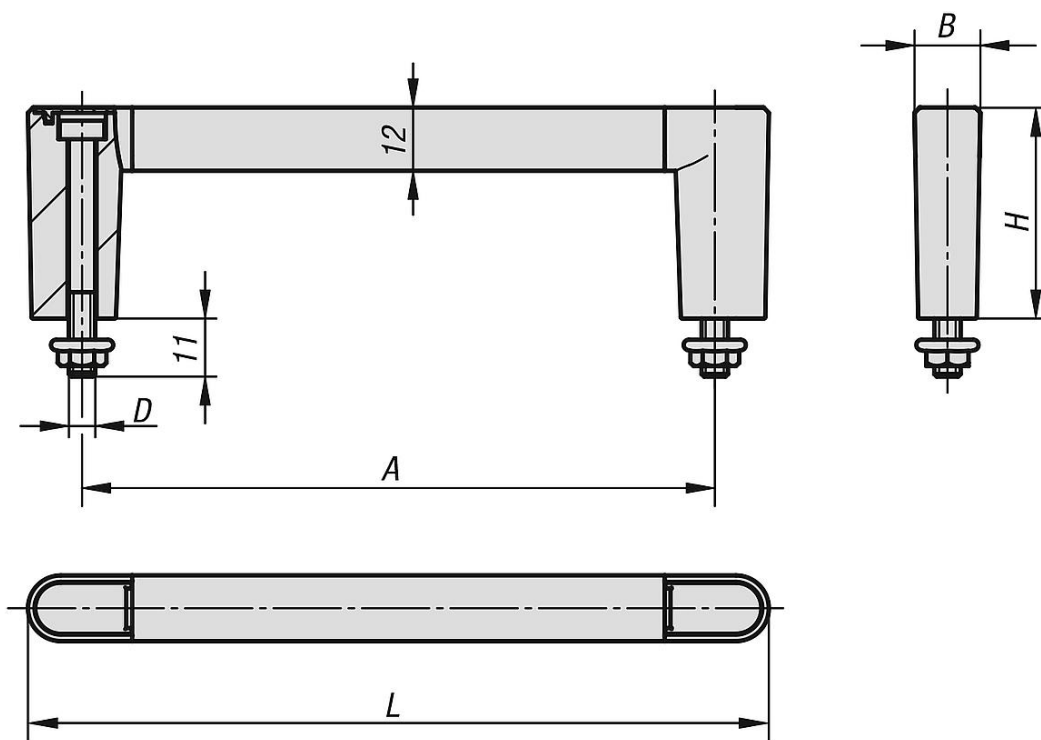

Popis zboží/obrázky produktu

19"

Popis

Materiál:

Manipulační rukojeť, hliník.
Manipulační rameno a kryt PA 6.
Šroub a matice s nákrůžkem, ocel.

Provedení:

Manipulační rukojeť eloxovaná v přírodní barvě nebo černá.
Šroub a matice s nákrůžkem pozinkované.

Upozornění:

- 19"
- uzavřený design
- snadná montáž
- montáž víka se provádí plastovým kladívkem

Výkresy

Přehled zboží

Objednací číslo	Barva základního tělesa	A	B	D	H	L	Nosná síla N
06932-055201	černá	55	12,5	M5	40	75,5	1000
06932-088201	černá	88	12,5	M5	40	108,5	1000
06932-100201	černá	100	12,5	M5	40	120,5	1000
06932-120201	černá	120	12,5	M5	40	140,5	1000
06932-180201	černá	180	12,5	M5	40	200,5	1000
06932-235201	černá	235	12,5	M5	40	255,5	1000
06932-055203	natur	55	12,5	M5	40	75,5	1000
06932-088203	natur	88	12,5	M5	40	108,5	1000
06932-100203	natur	100	12,5	M5	40	120,5	1000
06932-120203	natur	120	12,5	M5	40	140,5	1000

Přehled zboží

Objednací číslo	Barva základního tělesa	A	B	D	H	L	Nosná síla N
06932-180203	natur	180	12,5	M5	40	200,5	1000
06932-235203	natur	235	12,5	M5	40	255,5	1000