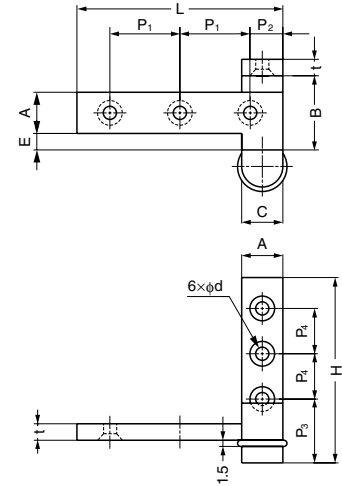

# OVERLAY DOOR PIVOT HINGE

PAS

Left (for left-lower / right-upper)

**Remarks**

Sold in pairs.

**Parts Included**

- Countersunk head wood screw 3.1x20 (SUS) (PAS-50, 60)
- Countersunk head wood screw 3.8x25 (SUS) (PAS-80, 90)

Right type shown.

Item Code	Item Name	Material	Finish	L	t	H	A	B	C	E	P <sub>1</sub>	P <sub>2</sub>	P <sub>3</sub>	P <sub>4</sub>	d	Door				Weight	Box	Carton
																Width	Height	Thickness	Weight			
170-090-981	PAS-50	Brass	Satin Nickel	50	4	45	10	22	10	4	17	8	15.5	11	3.2	Max. 450	Max. 700	21	Max. 2.6 kg/pair	104 g	10 pairs	200 pairs
170-090-977	PAS-60	Brass	Satin Nickel	60	4.5	50	12	22	12	4	21	9	16	13.5	3.2	Max. 450	Max. 700	21	Max. 2.6 kg/pair	141 g	10 pairs	200 pairs
170-090-982	PAS-80	Brass	Satin Nickel	80	6	70	16	26.5	15	4	30	10	24	19	4.2	Max. 450	Max. 700	25	Max. 4 kg/pair	348 g	8 pairs	32 pairs
170-090-983	PAS-95	Brass	Satin Nickel	95	6.5	80	19	31.5	16	9	35	12.5	26	22	4.2	Max. 450	Max. 700	30	Max. 4 kg/pair	497 g	6 pairs	24 pairs

# INSET DOOR PIVOT HINGE

PAW

Left (for left-lower / right-upper)

**Remarks**

Sold in pairs.

**Parts Included**

- Countersunk head wood screw 3.1x20 (SUS) (PAW-50, 60)
- Countersunk head wood screw 3.8x25 (SUS) (PAW-80, 95)

Right type shown.

Item Code	Item Name	Material	Finish	L	t	H	A	B	C	P <sub>1</sub>	P <sub>2</sub>	P <sub>3</sub>	P <sub>4</sub>	d	Door				Weight	Box	Carton
															Width	Height	Thickness	Weight			
170-090-978	PAW-50	Brass	Satin Nickel	50	4	45	10	14	10	17	8	13	12.5	3.2	Max. 450	Max. 700	14	Max. 2.6 kg/pair	98 g	10 pairs	200 pairs
170-090-975	PAW-60	Brass	Satin Nickel	60	4.5	50	12	16	12	21	9	12.5	15.5	3.2	Max. 450	Max. 700	16	Max. 2.6 kg/pair	133 g	10 pairs	200 pairs
170-090-979	PAW-80	Brass	Satin Nickel	80	6	70	16	20	15	30	10	15	23	4.2	Max. 450	Max. 700	20	Max. 4 kg/pair	356 g	8 pairs	32 pairs
170-090-980	PAW-95	Brass	Satin Nickel	95	6.5	80	19	28	16	35	12.5	18	25.5	4.2	Max. 450	Max. 700	28	Max. 4 kg/pair	509 g	6 pairs	24 pairs