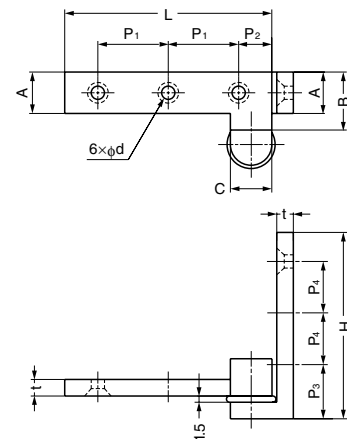

# OVERLAY DOOR PIVOT HINGE

PAS

Left (for left-lower / right-upper)

**Remarks**

Sold in pairs.

**Parts Included**

- Countersunk head wood screw 3.1x20 (SUS) (PAS-50, 60)
- Countersunk head wood screw 3.8x25 (SUS) (PAS-80, 90)

Right type shown.

Item Code	Item Name	Material	Finish	L	t	H	A	B	C	E	P <sub>1</sub>	P <sub>2</sub>	P <sub>3</sub>	P <sub>4</sub>	d	Door				Weight	Box	Carton
																Width	Height	Thickness	Weight			
170-090-981	PAS-50	Brass	Satin Nickel	50	4	45	10	22	10	4	17	8	15.5	11	3.2	Max. 450	Max. 700	21	Max. 2.6 kg/pair	104 g	10 pairs	200 pairs
170-090-977	PAS-60	Brass	Satin Nickel	60	4.5	50	12	22	12	4	21	9	16	13.5	3.2	Max. 450	Max. 700	21	Max. 2.6 kg/pair	141 g	10 pairs	200 pairs
170-090-982	PAS-80	Brass	Satin Nickel	80	6	70	16	26.5	15	4	30	10	24	19	4.2	Max. 450	Max. 700	25	Max. 4 kg/pair	348 g	8 pairs	32 pairs
170-090-983	PAS-95	Brass	Satin Nickel	95	6.5	80	19	31.5	16	9	35	12.5	26	22	4.2	Max. 450	Max. 700	30	Max. 4 kg/pair	497 g	6 pairs	24 pairs

# INSET DOOR PIVOT HINGE

PAW

Left (for left-lower / right-upper)

**Remarks**

Sold in pairs.

**Parts Included**

- Countersunk head wood screw 3.1x20 (SUS) (PAW-50, 60)
- Countersunk head wood screw 3.8x25 (SUS) (PAW-80, 95)

Right type shown.

Item Code	Item Name	Material	Finish	L	t	H	A	B	C	P <sub>1</sub>	P <sub>2</sub>	P <sub>3</sub>	P <sub>4</sub>	d	Door				Weight	Box	Carton
															Width	Height	Thickness	Weight			
170-090-978	PAW-50	Brass	Satin Nickel	50	4	45	10	14	10	17	8	13	12.5	3.2	Max. 450	Max. 700	14	Max. 2.6 kg/pair	98 g	10 pairs	200 pairs
170-090-975	PAW-60	Brass	Satin Nickel	60	4.5	50	12	16	12	21	9	12.5	15.5	3.2	Max. 450	Max. 700	16	Max. 2.6 kg/pair	133 g	10 pairs	200 pairs
170-090-979	PAW-80	Brass	Satin Nickel	80	6	70	16	20	15	30	10	15	23	4.2	Max. 450	Max. 700	20	Max. 4 kg/pair	356 g	8 pairs	32 pairs
170-090-980	PAW-95	Brass	Satin Nickel	95	6.5	80	19	28	16	35	12.5	18	25.5	4.2	Max. 450	Max. 700	28	Max. 4 kg/pair	509 g	6 pairs	24 pairs