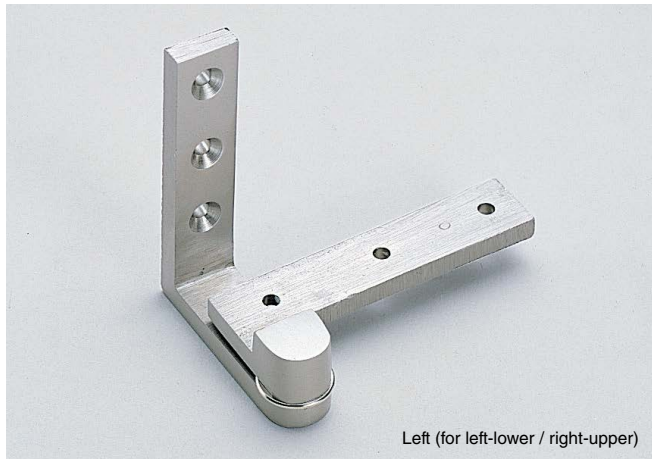

# OVERLAY DOOR PIVOT HINGE

PAS

Left (for left-lower / right-upper)

**Remarks**

Sold in pairs.

**Parts Included**

- Countersunk head wood screw 3.1x20 (SUS) (PAS-50, 60)
- Countersunk head wood screw 3.8x25 (SUS) (PAS-80, 90)

Right type shown.

Item Code	Item Name	Material	Finish	L	t	H	A	B	C	E	P <sub>1</sub>	P <sub>2</sub>	P <sub>3</sub>	P <sub>4</sub>	d	Door				Weight	Box	Carton
																Width	Height	Thickness	Weight			
170-090-981	PAS-50	Brass	Satin Nickel	50	4	45	10	22	10	4	17	8	15.5	11	3.2	Max. 450	Max. 700	21	Max. 2.6 kg/pair	104 g	10 pairs	200 pairs
170-090-977	PAS-60	Brass	Satin Nickel	60	4.5	50	12	22	12	4	21	9	16	13.5	3.2	Max. 450	Max. 700	21	Max. 2.6 kg/pair	141 g	10 pairs	200 pairs
170-090-982	PAS-80	Brass	Satin Nickel	80	6	70	16	26.5	15	4	30	10	24	19	4.2	Max. 450	Max. 700	25	Max. 4 kg/pair	348 g	8 pairs	32 pairs
170-090-983	PAS-95	Brass	Satin Nickel	95	6.5	80	19	31.5	16	9	35	12.5	26	22	4.2	Max. 450	Max. 700	30	Max. 4 kg/pair	497 g	6 pairs	24 pairs

# INSET DOOR PIVOT HINGE

PAW

Left (for left-lower / right-upper)

**Remarks**

Sold in pairs.

**Parts Included**

- Countersunk head wood screw 3.1x20 (SUS) (PAW-50, 60)
- Countersunk head wood screw 3.8x25 (SUS) (PAW-80, 95)