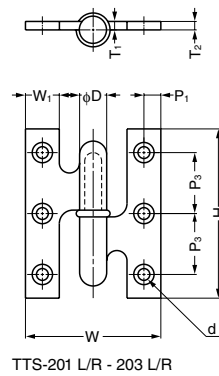

LIFT-OFF HINGE

TTS-200 SERIES

Parts Included

Countersunk head wood screw (Not provided for TTS-201 - TTS-203)

Item Code	Item Name	Type	Material	Finish	Screw	H	W	W ₁	T ₁	T ₂	D	P ₁	P ₂	P ₃	d	Weight	Box
170-090-230	TTS-201MR	Right	Brass	Polished	-	50	40	10	2.5	2.5	8	5	-	18	6xφ3.5	37 g	20 pcs
170-090-231	TTS-201ML	Left	Brass	Polished	-	50	40	10	2.5	2.5	8	5	-	18	6xφ3.5	37 g	20 pcs
170-090-220	TTS-201WBR	Right	Brass	Satin Nickel	-	50	40	10	2.5	2.5	8	5	-	18	6xφ3.5	37 g	20 pcs
170-090-221	TTS-201WBL	Left	Brass	Satin Nickel	-	50	40	10	2.5	2.5	8	5	-	18	6xφ3.5	37 g	20 pcs
170-090-232	TTS-202MR	Right	Brass	Polished	-	65	50	13	2.8	2.8	10	6.5	-	25	6xφ3.8	73 g	20 pcs
170-090-233	TTS-202ML	Left	Brass	Polished	-	65	50	13	2.8	2.8	10	6.5	-	25	6xφ3.8	73 g	20 pcs
170-090-222	TTS-202WBR	Right	Brass	Satin Nickel	-	65	50	13	2.8	2.8	10	6.5	-	25	6xφ3.8	73 g	20 pcs
170-090-223	TTS-202WBL	Left	Brass	Satin Nickel	-	65	50	13	2.8	2.8	10	6.5	-	25	6xφ3.8	73 g	20 pcs
170-090-234	TTS-203MR	Right	Brass	Polished	-	75	60	15	3	3	11	7.5	-	29.5	6xφ4.1	106 g	10 pcs
170-090-235	TTS-203ML	Left	Brass	Polished	-	75	60	15	3	3	11	7.5	-	29.5	6xφ4.1	106 g	10 pcs
170-090-224	TTS-203WBR	Right	Brass	Satin Nickel	-	75	60	15	3	3	11	7.5	-	29.5	6xφ4.1	106 g	10 pcs
170-090-225	TTS-203WBL	Left	Brass	Satin Nickel	-	75	60	15	3	3	11	7.5	-	29.5	6xφ4.1	106 g	10 pcs
170-090-236	TTS-204MR	Right	Brass	Polished	4.1x25	100	75	19	4.5	4	15	7	4	28.3	8xφ4.5	260 g	6 pcs
170-090-237	TTS-204ML	Left	Brass	Polished	4.1x25	100	75	19	4.5	4	15	7	4	28.3	8xφ4.5	260 g	6 pcs
170-090-226	TTS-204WBR	Right	Brass	Satin Nickel	4.1x25	100	75	19	4.5	4	15	7	4	28.3	8xφ4.5	260 g	6 pcs
170-090-227	TTS-204WBL	Left	Brass	Satin Nickel	4.1x25	100	75	19	4.5	4	15	7	4	28.3	8xφ4.5	260 g	6 pcs
170-090-238	TTS-205MR	Right	Brass	Polished	4.5x30	125	100	23.5	5	4.5	18	8	7	26.75	10xφ5.1	480 g	6 pcs
170-090-239	TTS-205ML	Left	Brass	Polished	4.5x30	125	100	23.5	5	4.5	18	8	7	26.75	10xφ5.1	480 g	6 pcs
170-090-228	TTS-205WBR	Right	Brass	Satin Nickel	4.5x30	125	100	23.5	5	4.5	18	8	7	26.75	10xφ5.1	480 g	6 pcs
170-090-229	TTS-205WBL	Left	Brass	Satin Nickel	4.5x30	125	100	23.5	5	4.5	18	8	7	26.75	10xφ5.1	480 g	6 pcs