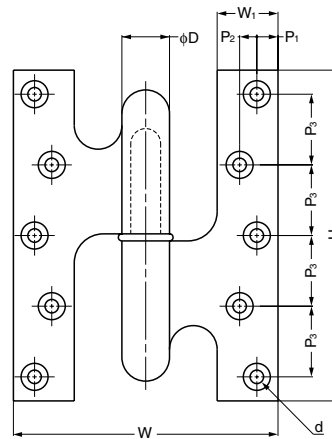

LIFT-OFF HINGE

TTS-200 SERIES

Parts Included

Countersunk head wood screw (Not provided for TTS-201 - TTS-203)

Item Code	Item Name	Type	Material	Finish	Screw	H	W	W ₁	T ₁	T ₂	D	P ₁	P ₂	P ₃	d	Weight	Box
170-090-230	TTS-201MR	Right	Brass	Polished	-	50	40	10	2.5	2.5	8	5	-	18	6xφ3.5	37 g	20 pcs
170-090-231	TTS-201ML	Left	Brass	Polished	-	50	40	10	2.5	2.5	8	5	-	18	6xφ3.5	37 g	20 pcs
170-090-220	TTS-201WBR	Right	Brass	Satin Nickel	-	50	40	10	2.5	2.5	8	5	-	18	6xφ3.5	37 g	20 pcs
170-090-221	TTS-201WBL	Left	Brass	Satin Nickel	-	50	40	10	2.5	2.5	8	5	-	18	6xφ3.5	37 g	20 pcs
170-090-232	TTS-202MR	Right	Brass	Polished	-	65	50	13	2.8	2.8	10	6.5	-	25	6xφ3.8	73 g	20 pcs
170-090-233	TTS-202ML	Left	Brass	Polished	-	65	50	13	2.8	2.8	10	6.5	-	25	6xφ3.8	73 g	20 pcs
170-090-222	TTS-202WBR	Right	Brass	Satin Nickel	-	65	50	13	2.8	2.8	10	6.5	-	25	6xφ3.8	73 g	20 pcs
170-090-223	TTS-202WBL	Left	Brass	Satin Nickel	-	65	50	13	2.8	2.8	10	6.5	-	25	6xφ3.8	73 g	20 pcs
170-090-234	TTS-203MR	Right	Brass	Polished	-	75	60	15	3	3	11	7.5	-	29.5	6xφ4.1	106 g	10 pcs
170-090-235	TTS-203ML	Left	Brass	Polished	-	75	60	15	3	3	11	7.5	-	29.5	6xφ4.1	106 g	10 pcs
170-090-224	TTS-203WBR	Right	Brass	Satin Nickel	-	75	60	15	3	3	11	7.5	-	29.5	6xφ4.1	106 g	10 pcs
170-090-225	TTS-203WBL	Left	Brass	Satin Nickel	-	75	60	15	3	3	11	7.5	-	29.5	6xφ4.1	106 g	10 pcs
170-090-236	TTS-204MR	Right	Brass	Polished	4.1x25	100	75	19	4.5	4	15	7	4	28.3	8xφ4.5	260 g	6 pcs
170-090-237	TTS-204ML	Left	Brass	Polished	4.1x25	100	75	19	4.5	4	15	7	4	28.3	8xφ4.5	260 g	6 pcs
170-090-226	TTS-204WBR	Right	Brass	Satin Nickel	4.1x25	100	75	19	4.5	4	15	7	4	28.3	8xφ4.5	260 g	6 pcs
170-090-227	TTS-204WBL	Left	Brass	Satin Nickel	4.1x25	100	75	19	4.5	4	15	7	4	28.3	8xφ4.5	260 g	6 pcs
170-090-238	TTS-205MR	Right	Brass	Polished	4.5x30	125	100	23.5	5	4.5	18	8	7	26.75	10xφ5.1	480 g	6 pcs
170-090-239	TTS-205ML	Left	Brass	Polished	4.5x30	125	100	23.5	5	4.5	18	8	7	26.75	10xφ5.1	480 g	6 pcs
170-090-228	TTS-205WBR	Right	Brass	Satin Nickel	4.5x30	125	100	23.5	5	4.5	18	8	7	26.75	10xφ5.1	480 g	6 pcs
170-090-229	TTS-205WBL	Left	Brass	Satin Nickel	4.5x30	125	100	23.5	5	4.5	18	8	7	26.75	10xφ5.1	480 g	6 pcs