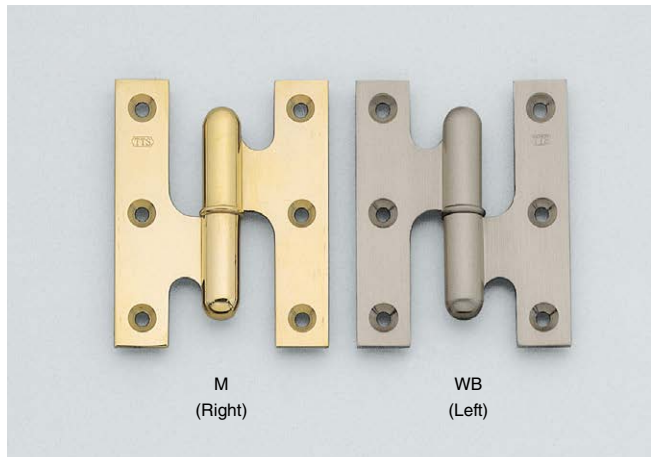

LIFT-OFF HINGE

TTS-200 SERIES

Parts Included

Countersunk head wood screw (Not provided for TTS-201 - TTS-203)

Item Code	Item Name	Type	Material	Finish	Screw	H	W	W ₁	T ₁	T ₂	D	P ₁	P ₂	P ₃	d	Weight	Box
170-090-230	TTS-201MR	Right	Brass	Polished	-	50	40	10	2.5	2.5	8	5	-	18	6xφ3.5	37 g	20 pcs
170-090-231	TTS-201ML	Left	Brass	Polished	-	50	40	10	2.5	2.5	8	5	-	18	6xφ3.5	37 g	20 pcs
170-090-220	TTS-201WBR	Right	Brass	Satin Nickel	-	50	40	10	2.5	2.5	8	5	-	18	6xφ3.5	37 g	20 pcs
170-090-221	TTS-201WBL	Left	Brass	Satin Nickel	-	50	40	10	2.5	2.5	8	5	-	18	6xφ3.5	37 g	20 pcs
170-090-232	TTS-202MR	Right	Brass	Polished	-	65	50	13	2.8	2.8	10	6.5	-	25	6xφ3.8	73 g	20 pcs
170-090-233	TTS-202ML	Left	Brass	Polished	-	65	50	13	2.8	2.8	10	6.5	-	25	6xφ3.8	73 g	20 pcs
170-090-222	TTS-202WBR	Right	Brass	Satin Nickel	-	65	50	13	2.8	2.8	10	6.5	-	25	6xφ3.8	73 g	20 pcs
170-090-223	TTS-202WBL	Left	Brass	Satin Nickel	-	65	50	13	2.8	2.8	10	6.5	-	25	6xφ3.8	73 g	20 pcs
170-090-234	TTS-203MR	Right	Brass	Polished	-	75	60	15	3	3	11	7.5	-	29.5	6xφ4.1	106 g	10 pcs
170-090-235	TTS-203ML	Left	Brass	Polished	-	75	60	15	3	3	11	7.5	-	29.5	6xφ4.1	106 g	10 pcs
170-090-224	TTS-203WBR	Right	Brass	Satin Nickel	-	75	60	15	3	3	11	7.5	-	29.5	6xφ4.1	106 g	10 pcs
170-090-225	TTS-203WBL	Left	Brass	Satin Nickel	-	75	60	15	3	3	11	7.5	-	29.5	6xφ4.1	106 g	10 pcs
170-090-236	TTS-204MR	Right	Brass	Polished	4.1x25	100	75	19	4.5	4	15	7	4	28.3	8xφ4.5	260 g	6 pcs
170-090-237	TTS-204ML	Left	Brass	Polished	4.1x25	100	75	19	4.5	4	15	7	4	28.3	8xφ4.5	260 g	6 pcs
170-090-226	TTS-204WBR	Right	Brass	Satin Nickel	4.1x25	100	75	19	4.5	4	15	7	4	28.3	8xφ4.5	260 g	6 pcs
170-090-227	TTS-204WBL	Left	Brass	Satin Nickel	4.1x25	100	75	19	4.5	4	15	7	4	28.3	8xφ4.5	260 g	6 pcs
170-090-238	TTS-205MR	Right	Brass	Polished	4.5x30	125	100	23.5	5	4.5	18	8	7	26.75	10xφ5.1	480 g	6 pcs
170-090-239	TTS-205ML	Left	Brass	Polished	4.5x30	125	100	23.5	5	4.5	18	8	7	26.75	10xφ5.1	480 g	6 pcs
170-090-228	TTS-205WBR	Right	Brass	Satin Nickel	4.5x30	125	100	23.5	5	4.5	18	8	7	26.75	10xφ5.1	480 g	6 pcs
170-090-229	TTS-205WBL	Left	Brass	Satin Nickel	4.5x30	125	100	23.5	5	4.5	18	8	7	26.75	10xφ5.1	480 g	6 pcs