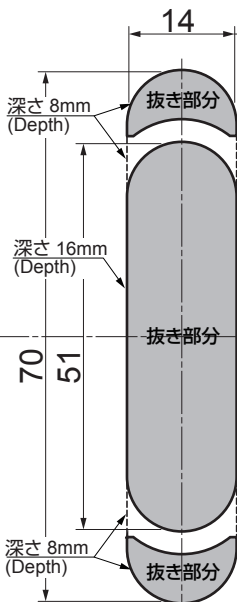

HES3D-70

枠基準面 Frame Edge

ドア基準面 Door Edge

3 以下
MAX.3

1103-1

LAMP