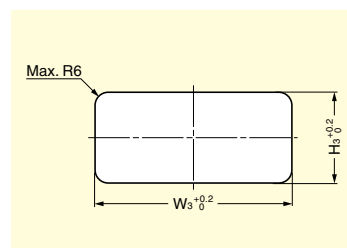

No.	Part Name	Material	Finish/Colour
①	Body	ABS + Polycarbonate (PC)	Black, Ivory
②	Spacer	Steel	Clear Zinc Chromate

Item Code	Item Name	Colour	W ₁	W ₂	H ₁	H ₂	H ₃	D ₁	D ₂	D ₃	D ₄	P	W ₃	H ₄	Door Thickness	Weight
100-024-573	HH-JS70-BL	Black	70	43	38	17	19	10.5	3	9	10	58	48	25	0.5 - 3.2	20 g
100-024-574	HH-JS70-IV	Ivory	70	43	38	17	19	10.5	3	9	10	58	48	25	0.5 - 3.2	20 g
100-024-575	HH-JS90-BL	Black	90	63	44	21.5	22	11	3	11	10	78	68	31	0.5 - 3.2	25 g
100-024-576	HH-JS90-IV	Ivory	90	63	44	21.5	22	11	3	11	10	78	68	31	0.5 - 3.2	25 g
100-024-577	HH-JS110-BL	Black	110	82	50	24.4	26	11	3.5	11	12	96	90	36	0.5 - 3.2	38 g
100-024-578	HH-JS110-IV	Ivory	110	82	50	24.4	26	11	3.5	11	12	96	90	36	0.5 - 3.2	38 g
100-024-579	HH-JS140-BL	Black	140	109	64	34	33	11.5	3.5	11	12	126	116	48	0.5 - 3.2	56 g
100-024-580	HH-JS140-IV	Ivory	140	109	64	34	33	11.5	3.5	11	12	126	116	48	0.5 - 3.2	56 g

RECESSED PULL

HH-JW

Features

- Simple one-touch installation removes the need for screws

How to Install

Cut Out Dimensions for Sheet Metal

Cut Out Dimensions

Type	W ₃	H ₃			
		Board Thickness 0.8	Board Thickness 1.0 - 1.2	Board Thickness 1.5 - 2.0	Board Thickness 2.3
HH-JW70	46	28.7	29	29.4	30.8
HH-JW90	66	34.7	35	35.4	36.8
HH-JW110	88	40.7	41	41.4	42.8
HH-JW140	114	54.7	55	55.4	56.8

Item Code	Item Name	Material	Colour	W ₁	W ₂	H ₁	H ₂	D ₁	D ₂	Weight
100-024-581	HH-JW70-BL	ABS + Polycarbonate (PC)	Black	70	43	38	18.5	10.5	3	14 g
100-024-582	HH-JW70-IV	ABS + Polycarbonate (PC)	Ivory	70	43	38	18.5	10.5	3	14 g
100-024-583	HH-JW90-BL	ABS + Polycarbonate (PC)	Black	90	63	44	22.9	11	3	21 g
100-024-584	HH-JW90-IV	ABS + Polycarbonate (PC)	Ivory	90	63	44	22.9	11	3	21 g
100-024-585	HH-JW110-BL	ABS + Polycarbonate (PC)	Black	110	83	50	26.8	11.5	3.5	35 g
100-024-586	HH-JW110-IV	ABS + Polycarbonate (PC)	Ivory	110	83	50	26.8	11.5	3.5	35 g
100-024-587	HH-JW140-BL	ABS + Polycarbonate (PC)	Black	140	109	64	37.8	11.5	3.5	53 g
100-024-588	HH-JW140-IV	ABS + Polycarbonate (PC)	Ivory	140	109	64	37.8	11.5	3.5	53 g