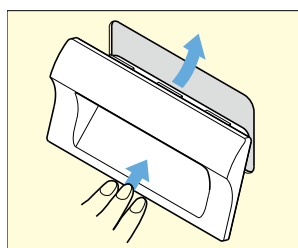

No.	Part Name	Material	Finish/Colour
①	Body	ABS + Polycarbonate (PC)	Black, Ivory
②	Spacer	Steel	Clear Zinc Chromate

Item Code	Item Name	Colour	W ₁	W ₂	H ₁	H ₂	H ₃	D ₁	D ₂	D ₃	D ₄	P	W ₃	H ₄	Door Thickness	Weight
100-024-573	HH-JS70-BL	Black	70	43	38	17	19	10.5	3	9	10	58	48	25	0.5 - 3.2	20 g
100-024-574	HH-JS70-IV	Ivory	70	43	38	17	19	10.5	3	9	10	58	48	25	0.5 - 3.2	20 g
100-024-575	HH-JS90-BL	Black	90	63	44	21.5	22	11	3	11	10	78	68	31	0.5 - 3.2	25 g
100-024-576	HH-JS90-IV	Ivory	90	63	44	21.5	22	11	3	11	10	78	68	31	0.5 - 3.2	25 g
100-024-577	HH-JS110-BL	Black	110	82	50	24.4	26	11	3.5	11	12	96	90	36	0.5 - 3.2	38 g
100-024-578	HH-JS110-IV	Ivory	110	82	50	24.4	26	11	3.5	11	12	96	90	36	0.5 - 3.2	38 g
100-024-579	HH-JS140-BL	Black	140	109	64	34	33	11.5	3.5	11	12	126	116	48	0.5 - 3.2	56 g
100-024-580	HH-JS140-IV	Ivory	140	109	64	34	33	11.5	3.5	11	12	126	116	48	0.5 - 3.2	56 g

RECESSED PULL

HH-JW

Features

- Simple one-touch installation removes the need for screws

How to Install

Cut Out Dimensions for Sheet Metal

Cut Out Dimensions

Type	W ₃	H ₃			
		Board Thickness 0.8	Board Thickness 1.0 - 1.2	Board Thickness 1.5 - 2.0	Board Thickness 2.3
HH-JW70	46	28.7	29	29.4	30.8
HH-JW90	66	34.7	35	35.4	36.8
HH-JW110	88	40.7	41	41.4	42.8
HH-JW140	114	54.7	55	55.4	56.8

Item Code	Item Name	Material	Colour	W ₁	W ₂	H ₁	H ₂	D ₁	D ₂	Weight
100-024-581	HH-JW70-BL	ABS + Polycarbonate (PC)	Black	70	43	38	18.5	10.5	3	14 g
100-024-582	HH-JW70-IV	ABS + Polycarbonate (PC)	Ivory	70	43	38	18.5	10.5	3	14 g
100-024-583	HH-JW90-BL	ABS + Polycarbonate (PC)	Black	90	63	44	22.9	11	3	21 g
100-024-584	HH-JW90-IV	ABS + Polycarbonate (PC)	Ivory	90	63	44	22.9	11	3	21 g
100-024-585	HH-JW110-BL	ABS + Polycarbonate (PC)	Black	110	83	50	26.8	11.5	3.5	35 g
100-024-586	HH-JW110-IV	ABS + Polycarbonate (PC)	Ivory	110	83	50	26.8	11.5	3.5	35 g
100-024-587	HH-JW140-BL	ABS + Polycarbonate (PC)	Black	140	109	64	37.8	11.5	3.5	53 g
100-024-588	HH-JW140-IV	ABS + Polycarbonate (PC)	Ivory	140	109	64	37.8	11.5	3.5	53 g