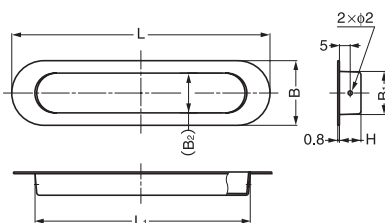

EDELSTAHL-GRIFFMUSCHEL

STAINLESS
304
STEEL

SMH

■ Installation

Artikelnr.	Artikelbez.	Material	Finish	L	H	D	Gewicht	Box	Karton
100-010-184	SMH-30	Edelstahl (SUS304)	Matt	30	7,5	27,5	4 g	100 St.	3.600 St.
100-010-185	SMH-37	Edelstahl (SUS304)	Matt	36	8,5	31,5	6 g	100 St.	3.600 St.
100-010-186	SMH-45	Edelstahl (SUS304)	Matt	46	8,5	41	9,5 g	100 St.	2.400 St.
100-010-187	SMH-60	Edelstahl (SUS304)	Matt	60	9,5	53,5	15 g	50 St.	1.200 St.
100-010-188	SMH-80	Edelstahl (SUS304)	Matt	80	9,5	71	25,5 g	25 St.	500 St.

EDELSTAHL-GRIFFMUSCHEL

STAINLESS
304
STEEL

OP-150

■ Installation

Artikelnr.	Artikelbez.	Material	Finish	Gewicht	Box	Karton
100-015-016	OP-150	Edelstahl (SUS304)	Matt	30 g	30 St.	720 St.

EDELSTAHL-GRIFFMUSCHEL

STAINLESS
304
STEEL

HN

■ Lieferumfang

Φ 1,2 × 10 Nagel (Edelstahl)

■ Abmessungen Ausschnitt

Artikelnr.	Artikelbez.	Material	Finish	L	L ₁	H	B	B ₁	B ₂	L ₂	B ₃	H ₁	Gew.	Box	Karton
100-012-953	HN-120SH	Edelstahl (SUS304)	Matt	120	100	10	30	20	18,5	100,5	20,5	10,5	19 g	50 St.	500 St.
100-012-954	HN-150SH	Edelstahl (SUS304)	Matt	150	130	12	35	26	24,5	130,5	26,5	12,5	27 g	20 St.	200 St.
100-012-955	HN-200SH	Edelstahl (SUS304)	Matt	200	170	13,2	50	36	34,5	170,5	36,5	13,7	50 g	10 St.	100 St.
100-012-956	HN-250SH	Edelstahl (SUS304)	Matt	250	220	13,2	50	36	34,5	220,5	36,5	13,7	92 g	10 St.	100 St.