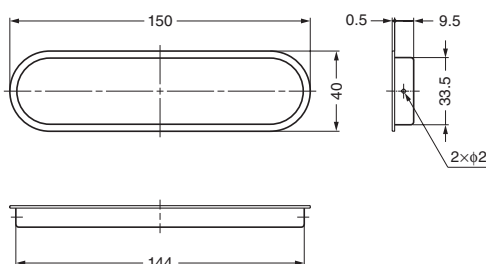

EDELSTAHL-GRIFFMUSCHEL

STAINLESS
304
STEEL

SMH

■ Installation

Artikelnr.	Artikelbez.	Material	Finish	L	H	D	Gewicht	Box	Karton
100-010-184	SMH-30	Edelstahl (SUS304)	Matt	30	7,5	27,5	4 g	100 St.	3.600 St.
100-010-185	SMH-37	Edelstahl (SUS304)	Matt	36	8,5	31,5	6 g	100 St.	3.600 St.
100-010-186	SMH-45	Edelstahl (SUS304)	Matt	46	8,5	41	9,5 g	100 St.	2.400 St.
100-010-187	SMH-60	Edelstahl (SUS304)	Matt	60	9,5	53,5	15 g	50 St.	1.200 St.
100-010-188	SMH-80	Edelstahl (SUS304)	Matt	80	9,5	71	25,5 g	25 St.	500 St.

EDELSTAHL-GRIFFMUSCHEL

STAINLESS
304
STEEL

OP-150

■ Installation

Artikelnr.	Artikelbez.	Material	Finish	Gewicht	Box	Karton
100-015-016	OP-150	Edelstahl (SUS304)	Matt	30 g	30 St.	720 St.

EDELSTAHL-GRIFFMUSCHEL

STAINLESS
304
STEEL

HN

■ Lieferumfang

Φ 1,2 × 10 Nagel (Edelstahl)

■ Abmessungen Ausschnitt

Artikelnr.	Artikelbez.	Material	Finish	L	L ₁	H	B	B ₁	B ₂	L ₂	B ₃	H ₁	Gew.	Box	Karton
100-012-953	HN-120SH	Edelstahl (SUS304)	Matt	120	100	10	30	20	18,5	100,5	20,5	10,5	19 g	50 St.	500 St.
100-012-954	HN-150SH	Edelstahl (SUS304)	Matt	150	130	12	35	26	24,5	130,5	26,5	12,5	27 g	20 St.	200 St.
100-012-955	HN-200SH	Edelstahl (SUS304)	Matt	200	170	13,2	50	36	34,5	170,5	36,5	13,7	50 g	10 St.	100 St.
100-012-956	HN-250SH	Edelstahl (SUS304)	Matt	250	220	13,2	50	36	34,5	220,5	36,5	13,7	92 g	10 St.	100 St.