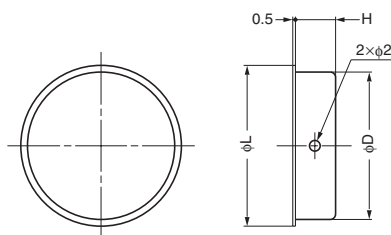

EDELSTAHL-GRIFFMUSCHEL

STAINLESS
304
STEEL

SMH

■ Installation

Artikelnr.	Artikelbez.	Material	Finish	L	H	D	Gewicht	Box	Karton
100-010-184	SMH-30	Edelstahl (SUS304)	Matt	30	7,5	27,5	4 g	100 St.	3.600 St.
100-010-185	SMH-37	Edelstahl (SUS304)	Matt	36	8,5	31,5	6 g	100 St.	3.600 St.
100-010-186	SMH-45	Edelstahl (SUS304)	Matt	46	8,5	41	9,5 g	100 St.	2.400 St.
100-010-187	SMH-60	Edelstahl (SUS304)	Matt	60	9,5	53,5	15 g	50 St.	1.200 St.
100-010-188	SMH-80	Edelstahl (SUS304)	Matt	80	9,5	71	25,5 g	25 St.	500 St.

EDELSTAHL-GRIFFMUSCHEL

STAINLESS
304
STEEL

OP-150

■ Installation

Artikelnr.	Artikelbez.	Material	Finish	Gewicht	Box	Karton
100-015-016	OP-150	Edelstahl (SUS304)	Matt	30 g	30 St.	720 St.

EDELSTAHL-GRIFFMUSCHEL

STAINLESS
304
STEEL

HN

■ Lieferumfang

Φ 1,2 × 10 Nagel (Edelstahl)

■ Abmessungen Ausschnitt

Artikelnr.	Artikelbez.	Material	Finish	L	L ₁	H	B	B ₁	B ₂	L ₂	B ₃	H ₁	Gew.	Box	Karton
100-012-953	HN-120SH	Edelstahl (SUS304)	Matt	120	100	10	30	20	18,5	100,5	20,5	10,5	19 g	50 St.	500 St.
100-012-954	HN-150SH	Edelstahl (SUS304)	Matt	150	130	12	35	26	24,5	130,5	26,5	12,5	27 g	20 St.	200 St.
100-012-955	HN-200SH	Edelstahl (SUS304)	Matt	200	170	13,2	50	36	34,5	170,5	36,5	13,7	50 g	10 St.	100 St.
100-012-956	HN-250SH	Edelstahl (SUS304)	Matt	250	220	13,2	50	36	34,5	220,5	36,5	13,7	92 g	10 St.	100 St.