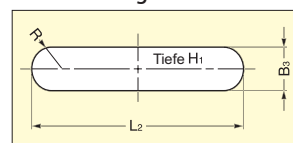

STAINLESS
304
STEEL

HN

■ Lieferumfang

Φ 1,2 × 10 Nagel (Edelstahl)

■ Abmessungen Ausschnitt

Artikelnr.	Artikelbez.	Material	Finish	L	L ₁	H	B	B ₁	B ₂	L ₂	B ₃	H ₁	Gew.	Box	Karton
100-012-953	HN-120SH	Edelstahl (SUS304)	Matt	120	100	10	30	20	18,5	100,5	20,5	10,5	19 g	50 St.	500 St.
100-012-954	HN-150SH	Edelstahl (SUS304)	Matt	150	130	12	35	26	24,5	130,5	26,5	12,5	27 g	20 St.	200 St.
100-012-955	HN-200SH	Edelstahl (SUS304)	Matt	200	170	13,2	50	36	34,5	170,5	36,5	13,7	50 g	10 St.	100 St.
100-012-956	HN-250SH	Edelstahl (SUS304)	Matt	250	220	13,2	50	36	34,5	220,5	36,5	13,7	92 g	10 St.	100 St.