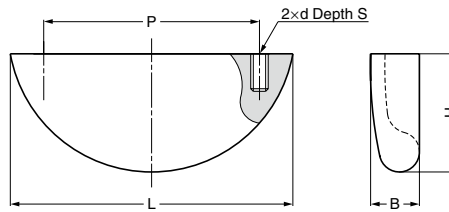

PULL

RD

Features

Gentle curving design makes it fit the shape of hands and makes it easy to grab.

Parts Included

Truss head screw
*Screws not included with RD-45CR-SA.

HANDLES,
PULLS & KNOBS

Item Code	Item Name	Material	Finish	L	P	H	B	d	S	Screw	Weight	Box	Carton
100-012-331	RD-45CR	Zinc Alloy (ZDC)	Chrome	45	32	19	8.2	M3	7	M3x28	22 g	40 pcs	480 pcs
100-012-333	RD-45WB	Zinc Alloy (ZDC)	Satin Nickel	45	32	19	8.2	M3	7	M3x28	22 g	40 pcs	480 pcs
100-012-330	RD-45BN	Zinc Alloy (ZDC)	Black Nickel	45	32	19	8.2	M3	7	M3x28	22 g	40 pcs	480 pcs
100-012-332	RD-45SG	Zinc Alloy (ZDC)	Gold	45	32	19	8.2	M3	7	M3x28	22 g	40 pcs	480 pcs
100-012-387	RD-45SL	Zinc Alloy (ZDC)	Paint/Silver	45	32	19	8.2	M3	7	M3x28	22 g	40 pcs	480 pcs
100-019-401	RD-45CR-SA	Zinc Alloy (ZDC)	Chrome	45	32	19	8.2	M3	7	Not Included	22 g	100 pcs	400 pcs
100-012-335	RD-55CR	Zinc Alloy (ZDC)	Chrome	55	42	23	9.5	M4	8	M4x28	35 g	30 pcs	360 pcs
100-012-337	RD-55WB	Zinc Alloy (ZDC)	Satin Nickel	55	42	23	9.5	M4	8	M4x28	35 g	30 pcs	360 pcs
100-012-334	RD-55BN	Zinc Alloy (ZDC)	Black Nickel	55	42	23	9.5	M4	8	M4x28	35 g	30 pcs	360 pcs
100-012-336	RD-55SG	Zinc Alloy (ZDC)	Gold	55	42	23	9.5	M4	8	M4x28	35 g	30 pcs	360 pcs
100-012-162	RD-90CR	Zinc Alloy (ZDC)	Chrome	90	74	25.5	10.5	M4	9.5	M4x28	63 g	20 pcs	240 pcs
100-012-341	RD-90WB	Zinc Alloy (ZDC)	Satin Nickel	90	74	25.5	10.5	M4	9.5	M4x28	63 g	20 pcs	240 pcs
100-012-338	RD-90BN	Zinc Alloy (ZDC)	Black Nickel	90	74	25.5	10.5	M4	9.5	M4x28	63 g	20 pcs	240 pcs
100-012-340	RD-90SG	Zinc Alloy (ZDC)	Gold	90	74	25.5	10.5	M4	9.5	M4x28	63 g	20 pcs	240 pcs