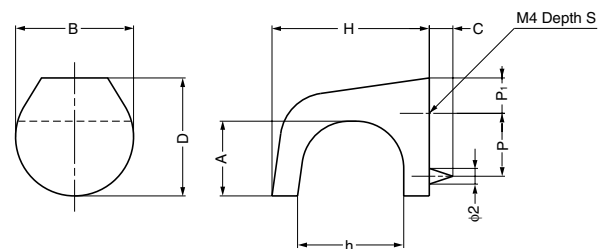

PULL / KNOB

DIE CAST MODERN KNOB

MKZ

Parts Included

Truss head screw M4x25

Item Code	Item Name	Material	Finish	D	A	B	C	H	h	P	P ₁	S	Weight	Box	Carton
100-018-042	MKZ-15PB	Zinc Alloy (ZDC)	Brass/Clear	16	8	15	2	20	13.5	8	5.5	6	11 g	50 pcs	500 pcs
100-018-043	MKZ-15CR	Zinc Alloy (ZDC)	Chrome	16	8	15	2	20	13.5	8	5.5	6	11 g	50 pcs	500 pcs
100-018-044	MKZ-15BNI	Zinc Alloy (ZDC)	Black Nickel	16	8	15	2	20	13.5	8	5.5	6	11 g	50 pcs	500 pcs
100-018-045	MKZ-15WB	Zinc Alloy (ZDC)	Satin Nickel	16	8	15	2	20	13.5	8	5.5	6	11 g	50 pcs	500 pcs
100-018-046	MKZ-15SB	Zinc Alloy (ZDC)	Satin Gold	16	8	15	2	20	13.5	8	5.5	6	11 g	50 pcs	500 pcs
100-018-047	MKZ-21PB	Zinc Alloy (ZDC)	Brass/Clear	21	12.5	20	3	26	17	12	4.5	7	29 g	50 pcs	500 pcs
100-018-048	MKZ-21CR	Zinc Alloy (ZDC)	Chrome	21	12.5	20	3	26	17	12	4.5	7	29 g	50 pcs	500 pcs
100-018-049	MKZ-21BNI	Zinc Alloy (ZDC)	Black Nickel	21	12.5	20	3	26	17	12	4.5	7	29 g	50 pcs	500 pcs
100-018-050	MKZ-21WB	Zinc Alloy (ZDC)	Satin Nickel	21	12.5	20	3	26	17	12	4.5	7	29 g	50 pcs	500 pcs
100-018-051	MKZ-21SB	Zinc Alloy (ZDC)	Satin Gold	21	12.5	20	3	26	17	12	4.5	7	29 g	50 pcs	500 pcs