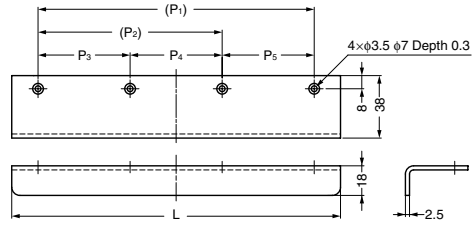

STAINLESS STEEL PULL

SN

Features

Black is also available. (For SN-50, SN70 and SN-95)

Parts Included

Countersunk head wood screw 3.1×20 (SUS)

Item Code	Item Name	Material	Finish	L	P ₁	P ₂	P ₃	P ₄	P ₅	Holes	Weight	Box	Carton
100-010-162	SN-50S	Stainless Steel(SUS304)	Satin	50	-	-	30	-	-	2 pcs	47 g	40 pcs	400 pcs
100-010-155	SN-50M	Stainless Steel(SUS304)	Mirror	50	-	-	30	-	-	2 pcs	47 g	40 pcs	400 pcs
100-033-745	SN-50BL	Stainless Steel(SUS304)	Black	50	-	-	30	-	-	2 pcs	47 g	40 pcs	400 pcs
100-010-163	SN-70S	Stainless Steel(SUS304)	Satin	70	-	-	46	-	-	2 pcs	65 g	30 pcs	300 pcs
100-010-156	SN-70M	Stainless Steel(SUS304)	Mirror	70	-	-	46	-	-	2 pcs	65 g	30 pcs	300 pcs
100-033-744	SN-70BL	Stainless Steel(SUS304)	Black	70	-	-	46	-	-	2 pcs	65 g	30 pcs	300 pcs
100-010-164	SN-95S	Stainless Steel(SUS304)	Satin	95	-	-	65	-	-	2 pcs	90 g	20 pcs	200 pcs
100-010-157	SN-95M	Stainless Steel(SUS304)	Mirror	95	-	-	65	-	-	2 pcs	90 g	20 pcs	200 pcs
100-033-743	SN-95BL	Stainless Steel(SUS304)	Black	95	-	-	65	-	-	2 pcs	90 g	20 pcs	200 pcs
100-010-165	SN-120S	Stainless Steel(SUS304)	Satin	120	-	90	45	45	-	3 pcs	112 g	20 pcs	200 pcs
100-010-158	SN-120M	Stainless Steel(SUS304)	Mirror	120	-	90	45	45	-	3 pcs	112 g	20 pcs	200 pcs
100-010-166	SN-150S	Stainless Steel(SUS304)	Satin	150	-	114	57	57	-	3 pcs	147 g	15 pcs	150 pcs
100-010-159	SN-150M	Stainless Steel(SUS304)	Mirror	150	-	114	57	57	-	3 pcs	147 g	15 pcs	150 pcs
100-021-720	SN-200S	Stainless Steel(SUS304)	Satin	200	168	112	56	56	56	4 pcs	200 g	15 pcs	60 pcs
100-021-721	SN-200M	Stainless Steel(SUS304)	Mirror	200	168	112	56	56	56	4 pcs	200 g	15 pcs	60 pcs
100-021-722	SN-300S	Stainless Steel(SUS304)	Satin	300	270	180	90	90	90	4 pcs	300 g	10 pcs	40 pcs
100-021-723	SN-300M	Stainless Steel(SUS304)	Mirror	300	270	180	90	90	90	4 pcs	300 g	10 pcs	40 pcs