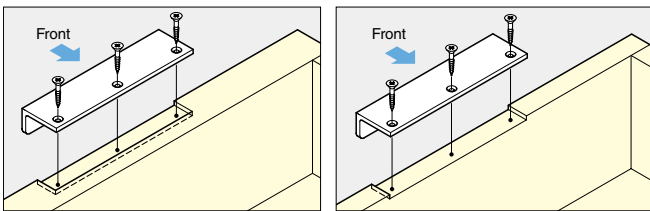

PULL

ANGU

Installation

Item Code	Item Name	Material	Finish	L	P	Holes	Box	Carton
100-010-925	ANGU-A405	Brass	Satin Nickel	46	29	2 pcs	120 pcs	480 pcs
100-010-926	ANGU-A402	Brass	Satin Nickel	90	73	3 pcs	70 pcs	280 pcs

HANDLES,
PULLS & KNOBS

PULL

PULL

CHAN

Installation

Item Code	Item Name	Material	Finish	L	L ₁	P	Box	Carton
100-010-930	CHAN-A362	Brass	Satin Nickel	106	76	93	28 pcs	112 pcs
100-010-931	CHAN-A360	Brass	Satin Nickel	137	107	123	16 pcs	64 pcs