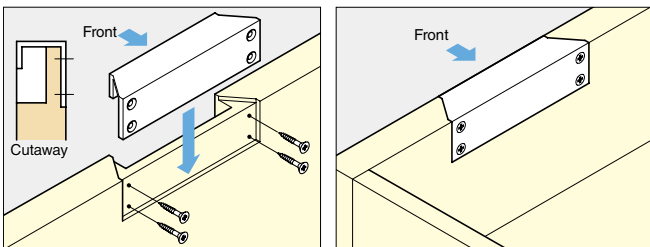

HANDLES,
PULLS & KNOBS

PULL

PULL

CHAN

Installation

Item Code	Item Name	Material	Finish	L	L ₁	P	Box	Carton
100-010-930	CHAN-A362	Brass	Satin Nickel	106	76	93	28 pcs	112 pcs
100-010-931	CHAN-A360	Brass	Satin Nickel	137	107	123	16 pcs	64 pcs