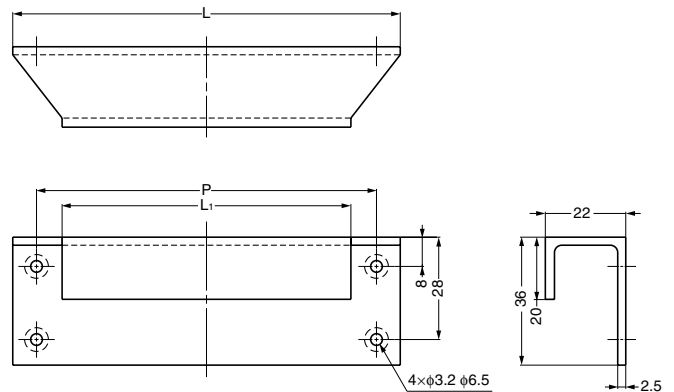

PULL

ANGU

Installation

Item Code	Item Name	Material	Finish	L	P	Holes	Box	Carton
100-010-925	ANGU-A405	Brass	Satin Nickel	46	29	2 pcs	120 pcs	480 pcs
100-010-926	ANGU-A402	Brass	Satin Nickel	90	73	3 pcs	70 pcs	280 pcs

HANDLES,
PULLS & KNOBS

PULL

PULL

CHAN

Installation

Item Code	Item Name	Material	Finish	L	L ₁	P	Box	Carton
100-010-930	CHAN-A362	Brass	Satin Nickel	106	76	93	28 pcs	112 pcs
100-010-931	CHAN-A360	Brass	Satin Nickel	137	107	123	16 pcs	64 pcs