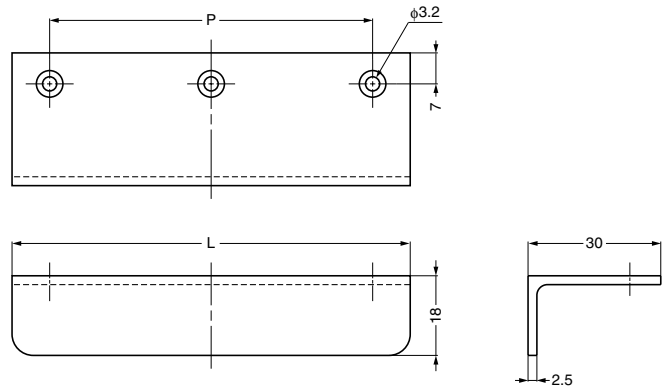

PULL

ANGU

Installation

Item Code	Item Name	Material	Finish	L	P	Holes	Box	Carton
100-010-925	ANGU-A405	Brass	Satin Nickel	46	29	2 pcs	120 pcs	480 pcs
100-010-926	ANGU-A402	Brass	Satin Nickel	90	73	3 pcs	70 pcs	280 pcs

HANDLES,
PULLS & KNOBS

PULL

PULL

CHAN

Installation

Item Code	Item Name	Material	Finish	L	L ₁	P	Box	Carton
100-010-930	CHAN-A362	Brass	Satin Nickel	106	76	93	28 pcs	112 pcs
100-010-931	CHAN-A360	Brass	Satin Nickel	137	107	123	16 pcs	64 pcs