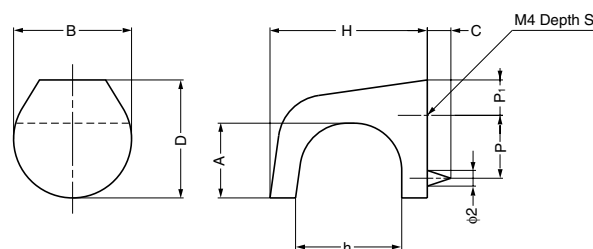

PULL / KNOB

DIE CAST MODERN KNOB

MKZ

Parts Included

Truss head screw M4x25

Item Code	Item Name	Material	Finish	D	A	B	C	H	h	P	P ₁	S	Weight	Box	Carton
100-018-042	MKZ-15PB	Zinc Alloy (ZDC)	Brass/Clear	16	8	15	2	20	13.5	8	5.5	6	11 g	50 pcs	500 pcs
100-018-043	MKZ-15CR	Zinc Alloy (ZDC)	Chrome	16	8	15	2	20	13.5	8	5.5	6	11 g	50 pcs	500 pcs
100-018-044	MKZ-15BNI	Zinc Alloy (ZDC)	Black Nickel	16	8	15	2	20	13.5	8	5.5	6	11 g	50 pcs	500 pcs
100-018-045	MKZ-15WB	Zinc Alloy (ZDC)	Satin Nickel	16	8	15	2	20	13.5	8	5.5	6	11 g	50 pcs	500 pcs
100-018-046	MKZ-15SB	Zinc Alloy (ZDC)	Satin Gold	16	8	15	2	20	13.5	8	5.5	6	11 g	50 pcs	500 pcs
100-018-047	MKZ-21PB	Zinc Alloy (ZDC)	Brass/Clear	21	12.5	20	3	26	17	12	4.5	7	29 g	50 pcs	500 pcs
100-018-048	MKZ-21CR	Zinc Alloy (ZDC)	Chrome	21	12.5	20	3	26	17	12	4.5	7	29 g	50 pcs	500 pcs
100-018-049	MKZ-21BNI	Zinc Alloy (ZDC)	Black Nickel	21	12.5	20	3	26	17	12	4.5	7	29 g	50 pcs	500 pcs
100-018-050	MKZ-21WB	Zinc Alloy (ZDC)	Satin Nickel	21	12.5	20	3	26	17	12	4.5	7	29 g	50 pcs	500 pcs
100-018-051	MKZ-21SB	Zinc Alloy (ZDC)	Satin Gold	21	12.5	20	3	26	17	12	4.5	7	29 g	50 pcs	500 pcs