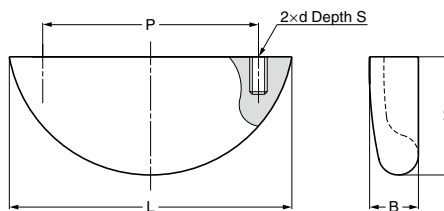

PULL

RD

Features

Gentle curving design makes it fit the shape of hands and makes it easy to grab.

Parts Included

Truss head screw
*Screws not included with RD-45CR-SA.

HANDLES,
PULLS & KNOBS

Item Code	Item Name	Material	Finish	L	P	H	B	d	S	Screw	Weight	Box	Carton
100-012-331	RD-45CR	Zinc Alloy (ZDC)	Chrome	45	32	19	8.2	M3	7	M3x28	22 g	40 pcs	480 pcs
100-012-333	RD-45WB	Zinc Alloy (ZDC)	Satin Nickel	45	32	19	8.2	M3	7	M3x28	22 g	40 pcs	480 pcs
100-012-330	RD-45BN	Zinc Alloy (ZDC)	Black Nickel	45	32	19	8.2	M3	7	M3x28	22 g	40 pcs	480 pcs
100-012-332	RD-45SG	Zinc Alloy (ZDC)	Gold	45	32	19	8.2	M3	7	M3x28	22 g	40 pcs	480 pcs
100-012-387	RD-45SL	Zinc Alloy (ZDC)	Paint/Silver	45	32	19	8.2	M3	7	M3x28	22 g	40 pcs	480 pcs
100-019-401	RD-45CR-SA	Zinc Alloy (ZDC)	Chrome	45	32	19	8.2	M3	7	Not Included	22 g	100 pcs	400 pcs
100-012-335	RD-55CR	Zinc Alloy (ZDC)	Chrome	55	42	23	9.5	M4	8	M4x28	35 g	30 pcs	360 pcs
100-012-337	RD-55WB	Zinc Alloy (ZDC)	Satin Nickel	55	42	23	9.5	M4	8	M4x28	35 g	30 pcs	360 pcs
100-012-334	RD-55BN	Zinc Alloy (ZDC)	Black Nickel	55	42	23	9.5	M4	8	M4x28	35 g	30 pcs	360 pcs
100-012-336	RD-55SG	Zinc Alloy (ZDC)	Gold	55	42	23	9.5	M4	8	M4x28	35 g	30 pcs	360 pcs
100-012-162	RD-90CR	Zinc Alloy (ZDC)	Chrome	90	74	25.5	10.5	M4	9.5	M4x28	63 g	20 pcs	240 pcs
100-012-341	RD-90WB	Zinc Alloy (ZDC)	Satin Nickel	90	74	25.5	10.5	M4	9.5	M4x28	63 g	20 pcs	240 pcs
100-012-338	RD-90BN	Zinc Alloy (ZDC)	Black Nickel	90	74	25.5	10.5	M4	9.5	M4x28	63 g	20 pcs	240 pcs
100-012-340	RD-90SG	Zinc Alloy (ZDC)	Gold	90	74	25.5	10.5	M4	9.5	M4x28	63 g	20 pcs	240 pcs