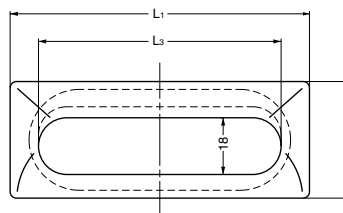

Item Code	Item Name	Material	Finish	D	H	A	Weight	Box
100-012-006	SMRB16	Wood	Plain	16	22	13.5	5 g	250 pcs
100-012-007	SMRB20	Wood	Plain	20	25	16.5	7 g	150 pcs
100-012-008	SMRB24	Wood	Plain	24	29	19.5	9 g	100 pcs

WOOD RECESSED PULL

SU-T

SU-T115

SU-T95

Cut Out Dimensions

Item Code	Item Name	Material	Finish	L <sub>1</sub>	L <sub>2</sub>	L <sub>3</sub>	A	Weight	Box	Carton
100-012-878	SU- T75	Wood	Plain	75	63	58	63.5	14 g	25 pcs	250 pcs
100-012-879	SU- T95	Wood	Plain	95	83	77	83.5	17 g	20 pcs	200 pcs
100-012-880	SU-T115	Wood	Plain	115	103	95	103.5	24 g	15 pcs	150 pcs