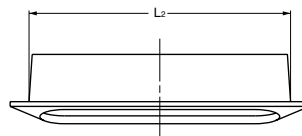

Item Code	Item Name	Material	Finish	D	H	A	Weight	Box
100-012-006	SMRB16	Wood	Plain	16	22	13.5	5 g	250 pcs
100-012-007	SMRB20	Wood	Plain	20	25	16.5	7 g	150 pcs
100-012-008	SMRB24	Wood	Plain	24	29	19.5	9 g	100 pcs

WOOD RECESSED PULL

SU-T

SU-T115

SU-T95

Cut Out Dimensions

Item Code	Item Name	Material	Finish	L <sub>1</sub>	L <sub>2</sub>	L <sub>3</sub>	A	Weight	Box	Carton
100-012-878	SU- T75	Wood	Plain	75	63	58	63.5	14 g	25 pcs	250 pcs
100-012-879	SU- T95	Wood	Plain	95	83	77	83.5	17 g	20 pcs	200 pcs
100-012-880	SU-T115	Wood	Plain	115	103	95	103.5	24 g	15 pcs	150 pcs