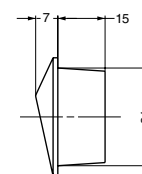

WOOD RECESSED PULL

SU-T

SU-T115

SU-T95

Cut Out Dimensions

Item Code	Item Name	Material	Finish	L <sub>1</sub>	L <sub>2</sub>	L <sub>3</sub>	A	Weight	Box	Carton
100-012-878	SU- T75	Wood	Plain	75	63	58	63.5	14 g	25 pcs	250 pcs
100-012-879	SU- T95	Wood	Plain	95	83	77	83.5	17 g	20 pcs	200 pcs
100-012-880	SU-T115	Wood	Plain	115	103	95	103.5	24 g	15 pcs	150 pcs