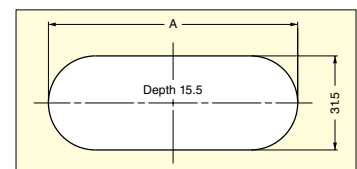

Item Code	Item Name	Material	Finish	D	H	A	Weight	Box
100-012-006	SMRB16	Wood	Plain	16	22	13.5	5 g	250 pcs
100-012-007	SMRB20	Wood	Plain	20	25	16.5	7 g	150 pcs
100-012-008	SMRB24	Wood	Plain	24	29	19.5	9 g	100 pcs

WOOD RECESSED PULL

SU-T

SU-T115

SU-T95

Cut Out Dimensions

Item Code	Item Name	Material	Finish	L <sub>1</sub>	L <sub>2</sub>	L <sub>3</sub>	A	Weight	Box	Carton
100-012-878	SU- T75	Wood	Plain	75	63	58	63.5	14 g	25 pcs	250 pcs
100-012-879	SU- T95	Wood	Plain	95	83	77	83.5	17 g	20 pcs	200 pcs
100-012-880	SU-T115	Wood	Plain	115	103	95	103.5	24 g	15 pcs	150 pcs