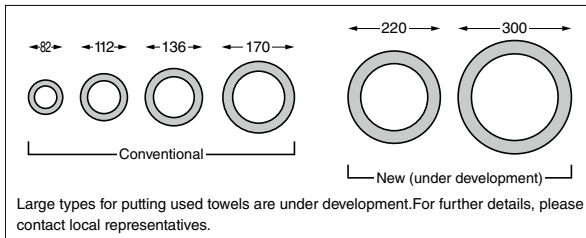

[AN-DH (Deep Type)]

RoHS	CAD	Item Code	Item Name	Old Item Name	A	D ₁	D ₂	D ₃	Material	Finish	Weight (g)	Box (pcs)	Carton (pcs)
✔	SD	210-032-779	AN-DH005-GP	-	36	82	58	59	Stainless Steel (SUS304)	24K Gold Plating+Clear	66	1	50
✔	SD	210-032-780	AN-DH005-MR	-						Polished		1	100
✔	SD	210-032-781	AN-DH005-HL	-						Satin		1	100
✔	SD	210-022-094	AN-DH008-GP	AN-DH001-GP	112	82	83	24K Gold Plating+Clear		107	1	10	
✔	SD	210-022-095	AN-DH008-MR	AN-DH001-MR				Polished			1	10	
✔	SD	210-022-096	AN-DH008-HL	AN-DH001-HL				Satin			1	10	
✔	SD	210-170-078	AN-DH011-GP	-	40	136	106	107		24K Gold Plating+Clear	137	1	10
✔	SD	210-170-076	AN-DH011-MR	-						Polished		1	10
✔	SD	210-170-077	AN-DH011-HL	-						Satin		1	10
✔	SD	210-172-533	AN-DH015-GP	-	36	170	146	147	24K Gold Plating+Clear	182	1	10	
✔	SD	210-172-532	AN-DH015-MR	-					Polished		1	10	
✔	SD	210-172-531	AN-DH015-HL	-					Satin		1	10	

[AN-LH (Shallow Type)]

RoHS	CAD	Item Code	Item Name	Old Item Name	A	D ₁	D ₂	D ₃	Material	Finish	Weight (g)	Box (pcs)	Carton (pcs)
✔	SD	210-032-782	AN-LH005-GP	-	82	58	59	Stainless Steel (SUS304)	24K Gold Plating+Clear	50	1	50	
✔	SD	210-032-783	AN-LH005-MR	-					Polished		1	100	
✔	SD	210-032-784	AN-LH005-HL	-					Satin		1	100	
✔	SD	210-022-097	AN-LH008-GP	AN-LH001-GP	112	82	83		24K Gold Plating+Clear	77	1	10	
✔	SD	210-022-098	AN-LH008-MR	AN-LH001-MR					Polished		1	10	
✔	SD	210-022-099	AN-LH008-HL	AN-LH001-HL					Satin		1	10	
✔	SD	210-022-100	AN-LH011-GP	-	22	136	106		107	24K Gold Plating+Clear	92	1	10
✔	SD	210-022-101	AN-LH011-MR	-						Polished		1	10
✔	SD	210-022-102	AN-LH011-HL	-						Satin		1	10
✔	SD	210-022-103	AN-LH015-GP	-	170	146	147	24K Gold Plating+Clear	122	1	10		
✔	SD	210-022-104	AN-LH015-MR	-				Polished		1	10		
✔	SD	210-022-105	AN-LH015-HL	-				Satin		1	10		