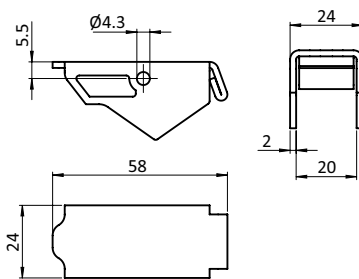

**RÜCKLAUFSPERRE ST****BACKSTOP ST****Ausführung** für Rollenschienen ST**Beschreibung** zur Montage in Rollenschienen-Profil ST, verhindert Rückwärtsbewegungen von Gütern auf der Rollenschiene ST**Material** Rücklaufsperr: Stahl
Achse: Stahl**Liefereinheit** 10 Stück**Extras** weitere Materialien, weitere Oberflächen auf Anfrage**Model** For roller tracks ST**Description** For use in roller track profiles ST, prevents goods from moving backwards on the roller track profile ST**Material** Backstop: Steel
Axle: Steel**Pack Quantity** 10 pieces**Specials** Other materials, other surfaces on requestRücklaufsperr ST
Back Stop STGewicht [g]
Weight [g]Teil-Nr.
Part #