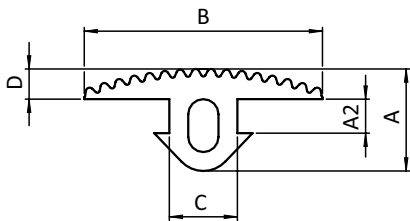

Abdeckelemente *Cover Elements*  
 Abdeckprofile *Cover Profile*

**ABDECKPROFIL**

**COVER PROFILE**

<b>Ausführung</b>	Kunststoff NBR, Nut 6, Nut 8	<b>Model</b>	Plastic NBR, slot 6, slot 8
<b>Beschreibung</b>	zum Abdecken von Aluprofilen	<b>Description</b>	To cover aluminum profiles
<b>Material</b>	Kunststoff NBR, ≈80 Shore A	<b>Material</b>	Plastic NBR, ≈80 Shore A
<b>Farbe</b>	schwarz	<b>Color</b>	Black
<b>Liefereinheit</b>	20 Meter (Spule)	<b>Pack Quantity</b>	20 meter (spool)
<b>Hinweis</b>	Bitte beachten: Sie bestellen in Meter!	<b>Tip</b>	Please note: You are ordering in meters!

Abdeckprofil Cover Profile	A [mm]	A2 (Profil) [mm] A2 (Profile) [mm]	B [mm]	C [mm]	D [mm]	Nut Slot	Gewicht [g/m] Weight [g/m]	Profil Profile	Teil-Nr. Part #
	11.0	2.5 (3.0)	26.0	6.5	3.0	6	103.0	I	092058
	13.5	4.5 (4.5)	31.5	9	4.0	8	210.0	I	092057