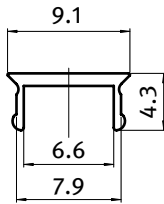

Abdeckelemente *Cover Elements*

Abdeckprofile *Cover Profile*

Nut 8 *Slot 8*

ABDECKPROFIL

COVER PROFILE

Ausführung	Aluminium, Nut 8	Model	Aluminum, slot 8
Beschreibung	zum Abdecken von Nuten mit Breite 8 mm und Steghöhe 4,5 mm	Description	To cover T-Slots with 8 mm width and a 4.5 mm profile web
Material	Aluminium, eloxiert	Material	Aluminum, anodized
Liefereinheit	50 Meter (25 St. à 2m)	Pack Quantity	50 meters (25 pieces at 2m)
Hinweis	Bitte beachten: Sie bestellen in Meter!	Tip	Please note: You are ordering in meters!

Abdeckprofil <i>Cover Profile</i>	Nut <i>Slot</i>	Gewicht [g/m] <i>Weight [g/m]</i>	Profil <i>Profile</i>	Teil-Nr. <i>Part #</i>
	8	33.0	I	092055