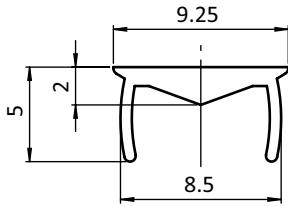

Abdeckelemente *Cover Elements*
 Abdeckprofile *Cover Profile*
 Nut 8 *Slot 8*

ABDECKPROFIL

COVER PROFILE

Ausführung	Aluminium, Nut 8	Model	Aluminum, slot 8
Beschreibung	zum Abdecken von Nuten mit Breite 8 mm und Steghöhe 4,5 mm	Description	To cover T-Slots with 8 mm width and a 4.5 mm profile web
Material	Aluminium, eloxiert	Material	Aluminum, anodized
Liefereinheit	50 Meter (25 St. à 2m)	Pack Quantity	50 meters (25 pieces at 2m)
Hinweis	Bitte beachten: Sie bestellen in Meter!	Tip	Please note: You are ordering in meters!

Abdeckprofil <i>Cover Profile</i>	Nut <i>Slot</i>	Gewicht [g/m] <i>Weight [g/m]</i>	Profil <i>Profile</i>	Teil-Nr. <i>Part #</i>
	8	43.0	B	092071