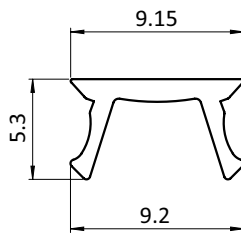

Abdeckelemente *Cover Elements*Abdeckprofile *Cover Profile*Nut 8 *Slot 8***ABDECKPROFIL****COVER PROFILE**

<b>Ausführung</b>	Kunststoff PP, Nut 8	<b>Model</b>	Plastic PP, slot 8
<b>Beschreibung</b>	zum Abdecken von Nuten mit Breite 8 mm und Steghöhe 4,5 mm	<b>Description</b>	To cover T-Slots with 8 mm width and a 4.5 mm profile web
<b>Material</b>	Kunststoff PP	<b>Material</b>	Plastic PP
<b>Farbe</b>	schwarz, gelb, grau, natur, alufarbig	<b>Color</b>	Black, yellow, gray, natural, alu color
<b>Liefereinheit</b>	200 Meter (100 Stück à 2m)	<b>Pack Quantity</b>	200 meters (100 pieces at 2m)
<b>Extras</b>	weitere Farben auf Anfrage	<b>Specials</b>	Other colors on request
<b>Hinweis</b>	Bitte beachten: Sie bestellen in Meter!	<b>Tip</b>	Please note: You are ordering in meters!

Abdeckprofil <i>Cover Profile</i>	Nut <i>Slot</i>	Gewicht [g/m] <i>Weight [g/m]</i>	Profil <i>Profile</i>	Teil-Nr. <i>Part #</i>
schwarz <i>Black</i>	8	16.0	I	092080
gelb ≈ RAL 1018 <i>Yellow</i>	8	16.0	I	092081
grau ≈ RAL 7035 <i>Gray</i>	8	16.0	I	092085
natur <i>Natural</i>	8	16.0	I	092082
alufarbig geprägt <i>Alu color imprint</i>	8	16.0	I	092080A