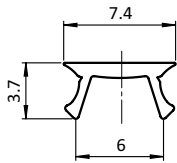

Abdeckelemente *Cover Elements*
 Abdeckprofile *Cover Profile*
 Nut 6 *Slot 6*

ABDECKPROFIL

COVER PROFILE

| | | | |
|----------------------|--|----------------------|---|
| Ausführung | Kunststoff PP, Nut 6 | Model | Plastic PP, slot 6 |
| Beschreibung | zum Abdecken von Nuten mit Breite 6 mm und Steghöhe 3,0 mm | Description | To cover T-Slots with 6 mm width and a 3.0 mm profile web |
| Material | Kunststoff PP | Material | Plastic PP |
| Farbe | schwarz, natur, alufarbig | Color | Black, natural, alu color |
| Liefereinheit | 200 Meter (100 Stück à 2 m) | Pack Quantity | 200 meters (100 pieces at 2 m) |
| Extras | weitere Farben auf Anfrage | Specials | Other colors on request |
| Hinweis | Bitte beachten: Sie bestellen in Meter! | Tip | Please note: You are ordering in meters! |

| Abdeckprofil <i>Cover Profile</i> | Nut 6 <i>Slot 6</i> | Gewicht [g/m] <i>Weight [g/m]</i> | Profil <i>Profile</i> | Teil-Nr. <i>Part #</i> |
|---|------------------------|--------------------------------------|--------------------------|---------------------------|
| schwarz <i>Black</i> | 6 | 11.0 | I | 092130 |
| natur <i>Natural</i> | 6 | 11.0 | I | 092130S01 |
| alufarbig geprägt <i>Alu color coated</i> | 6 | 11.0 | I | 092130A |