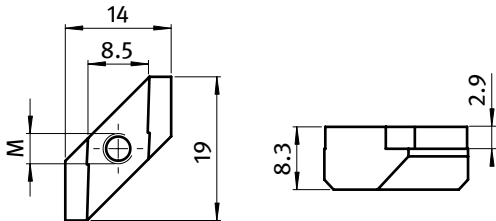

**RHOMBUSMUTTER****RHOMBUS NUT**

**Ausführung** Nut 8, Zinkdruckguss  
**Beschreibung** Befestigungselement für Profilmutter, verriegelt sich beim Eindrehen in der Nut  
**Material** Zinkdruckguss, blank  
**Liefereinheit** 100 Stück

**Model** Slot 8, zinc die-cast  
**Description** To fasten components to profiles, locks by turning into the slot  
**Material** Zinc die-cast, plain  
**Pack Quantity** 100 pieces

Rhombusmutter <i>Rhombus Nut</i>	Größe <i>Size</i>	Gewicht [g] <i>Weight [g]</i>	Profil <i>Profile</i>	Teil-Nr. <i>Part #</i>
	M3	5.2	I	<a href="#">096R080329Z</a>
	M4	5.0	I	<a href="#">096R080429Z</a>
	M5	4.8	I	<a href="#">096R080529Z</a>
	M6	4.6	I	<a href="#">096R080629Z</a>