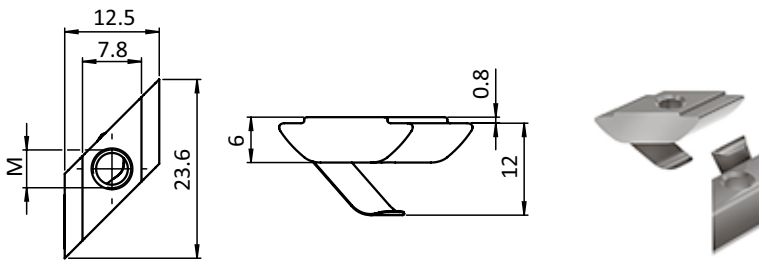

Nutmuttern und -schrauben *T-Nuts and T-Bolts*

Rhombus-Nutensteine *Rhombus T-slot Nuts*

Nut 8 Slot 8

**FATH**  
Components

## RHOMBUS-NUTENSTEIN

**Ausführung** Nut 8, Stahl  
**Beschreibung** eindrehbarer Nutenstein mit Führungssteg und Federblech  
**Material** Stahl, verzinkt  
**Liefereinheit** 100 Stück  
**Extras** weitere Größen auf Anfrage

## RHOMBUS T-SLOT NUT

**Model** Slot 8, steel  
**Description** Self-aligning turn-in T-slot nut with spring leaf  
**Material** Zinc-plated steel  
**Pack Quantity** 100 pieces  
**Specials** Other sizes on request

Rhombus-Nutenstein  
*Rhombus T-Slot Nut*

Größe  
*Size*

Gewicht [g]  
*Weight [g]*

Teil-Nr.  
*Part #*

M4

4.8

**096R404F**

M5