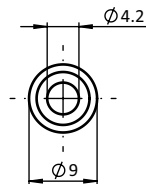

**ROLLE R9****ROLLER R9**

<b>Ausführung</b>	für Rollenschienen AL	<b>Model</b>	For roller tracks AL
<b>Beschreibung</b>	kompakte Rollen D9 für Rollenschienen-Profile AL, kürzester Achsabstand und maximale Achszahl für erschütterungsarmen Lauf und reduzierte Punktbelastung des Gutes, schnell austauschbar	<b>Description</b>	A compact roller for roller tracks AL, very small center distance and maximum number of axles for minimum vibrations and reduced point load on the goods, quickly replaceable
<b>Material</b>	Standard-Ausführung: Kunststoff PA, glaskugerverstärkt ⚡ elektrostatisch entladende Ausführung: Kunststoff PA, kohlefaserverstärkt	<b>Material</b>	Standard version: Plastic PA, glass ball reinforced ⚡ electrostatically discharging version: Plastic PA, carbon fiber reinforced
<b>Liefereinheit</b>	100 Stück	<b>Pack Quantity</b>	100 pieces
<b>Extras</b>	weitere Materialien, weitere Farben auf Anfrage	<b>Specials</b>	Other materials, other colors on request
<b>Hinweis</b>	passende Achse siehe Seite 641; passender Käfig siehe Seite 644	<b>Tip</b>	Compatible axle see page 641; compatible cage see page 644

Rolle H9 Roller H9	ESD	Farbe Color	Gewicht [g] Weight [g]	Teil-Nr. Part #
		schwarz <i>Black</i>	1.0	<b>062RR991</b>
	⚡	schwarz <i>Black</i>	0.8	<b>062RR991ESD</b>
		gelb ≈ RAL 1003 <i>Yellow</i>	1.0	<b>062RR911</b>
		rot ≈ RAL 3020 <i>Red</i>	1.0	<b>062RR931</b>
		grün ≈ RAL 6032 <i>Green</i>	1.0	<b>062RR961</b>
		grau ≈ RAL 7042 <i>Gray</i>	1.0	<b>062RR974</b>