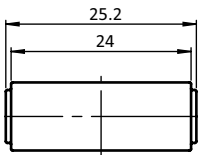

**ROLLE R9****ROLLER R9**

<b>Ausführung</b>	für Rollenschienen AL	<b>Model</b>	For roller tracks AL
<b>Beschreibung</b>	kompakte Rollen D9 für Rollenschienen-Profile AL, kürzester Achsabstand und maximale Achszahl für erschütterungsarmen Lauf und reduzierte Punktbelastung des Gutes, schnell austauschbar	<b>Description</b>	A compact roller for roller tracks AL, very small center distance and maximum number of axles for minimum vibrations and reduced point load on the goods, quickly replaceable
<b>Material</b>	Standard-Ausführung: Kunststoff PA, glaskugerverstärkt ⚡ elektrostatisch entladende Ausführung: Kunststoff PA, kohlefaserverstärkt	<b>Material</b>	Standard version: Plastic PA, glass ball reinforced ⚡ electrostatically discharging version: Plastic PA, carbon fiber reinforced
<b>Liefereinheit</b>	100 Stück	<b>Pack Quantity</b>	100 pieces
<b>Extras</b>	weitere Materialien, weitere Farben auf Anfrage	<b>Specials</b>	Other materials, other colors on request
<b>Hinweis</b>	passende Achse siehe Seite 641; passender Käfig siehe Seite 644	<b>Tip</b>	Compatible axle see page 641; compatible cage see page 644

Rolle H9 Roller H9	ESD	Farbe Color	Gewicht [g] Weight [g]	Teil-Nr. Part #
		schwarz <i>Black</i>	1.0	<b>062RR991</b>
	⚡	schwarz <i>Black</i>	0.8	<b>062RR991ESD</b>
		gelb ≈ RAL 1003 <i>Yellow</i>	1.0	<b>062RR911</b>
		rot ≈ RAL 3020 <i>Red</i>	1.0	<b>062RR931</b>
		grün ≈ RAL 6032 <i>Green</i>	1.0	<b>062RR961</b>
		grau ≈ RAL 7042 <i>Gray</i>	1.0	<b>062RR974</b>