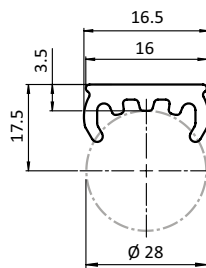

GLEITLEISTE D28

SLIDE RAIL D28

Ausführung	Kunststoff PA	Model	Plastic PA
Beschreibung	zum Herstellen einfacher Gleitbahnen durch Aufclipsen auf ein Rundrohrprofil mit Außendurchmesser \varnothing 28 mm; auch als Auflage einsetzbar bei Montage von Flächenelementen mit Varioblock AL D28	Description	To build simple slipways by clipping on a tubular frame profile with \varnothing 28 mm outer diameter; also applicable as support strip for the mouting of panels with vario block AL D28
Material	Kunststoff PVC-U	Material	Plastic PVC-U
Farbe	schwarz, grau	Color	Black, gray
Liefereinheit	200 Meter (100 St. á 2 m)	Pack Quantity	200 meters (100 pieces at 2 m)
Hinweis	Bitte beachten: Sie bestellen in Meter!; passender Varioblock AL D28 siehe Seite 786	Tip	Please note: You are ordering in meters! Compatible vario block see page 786

Gleitleiste D28
Slide Rail D28

Gewicht [g/m]
Weight [g/m]

Profil
Profile

Teil-Nr.
Part #

schwarz,  elektrostatisch entladend *Black,  electrostatically discharging*
grau \approx RAL 7035 *Gray*

66.0
66.0

B
B