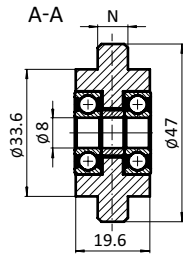

**ROLLE Ø47**

**ROLLER Ø47**

<b>Ausführung</b>	Kunststoff PA, Nut 8, 10	<b>Model</b>	Plastic PA, slot 8, 10
<b>Beschreibung</b>	zur Führung von bewegten Teilen in der Nut des Aluminiumprofiles, mit Kugellager	<b>Description</b>	To guide moving parts in the slot of the aluminum profile, with ball bearing
<b>Material</b>	Kunststoff PA, glaskugelverstärkt	<b>Material</b>	Plastic PA, glass ball reinforced
<b>Farbe</b>	schwarz	<b>Color</b>	Black
<b>Liefereinheit</b>	10 Stück	<b>Pack Quantity</b>	10 pieces
<b>Extras</b>	☁ elektrostatisch entladend, weitere Farben auf Anfrage	<b>Specials</b>	☁ electrostatically discharging, other colors on request

Rolle ø47  
Roller ø47

N

Gewicht [g]  
Weight [g]

Teil-Nr.  
Part #

8

48.3

093024

10