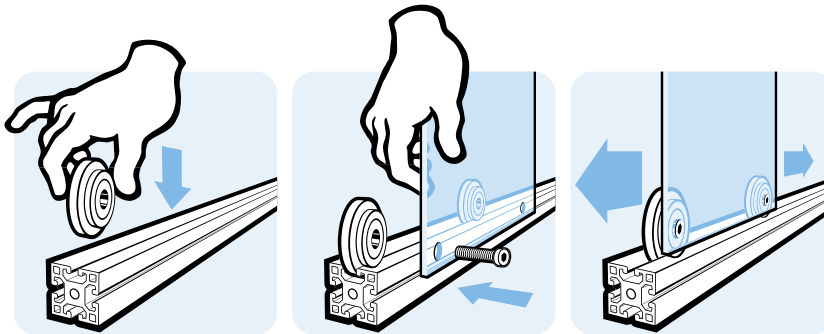

N

Gewicht [g]
Weight [g]

Teil-Nr.
Part #

8

48.3

093024

10

50.0

093025