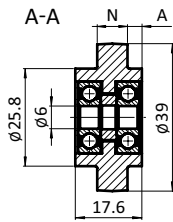

**ROLLE Ø39**

**ROLLER Ø39**

<b>Ausführung</b>	Kunststoff PA, Nut 8, 10, 12	<b>Model</b>	Plastic PA, slot 8, 10, 12
<b>Beschreibung</b>	zur Führung von bewegten Teilen in der Nut des Aluminiumprofiles, mit Kugellager	<b>Description</b>	To guide moving parts in the slot of the aluminum profile, with ball bearing
<b>Material</b>	Kunststoff PA, glaskugelverstärkt	<b>Material</b>	Plastic PA, glass ball reinforced
<b>Farbe</b>	schwarz	<b>Color</b>	Black
<b>Liefereinheit</b>	10 Stück	<b>Pack Quantity</b>	10 pieces
<b>Extras</b>	☁ elektrostatisch entladend, weitere Farben auf Anfrage	<b>Specials</b>	☁ electrostatically discharging, other colors on request

Rolle Ø39 Roller Ø39	A [mm]	N	Gewicht [g] Weight [g]	Teil-Nr. Part #
	3.8	8	30.0	<b>093020</b>
	3.8	10	31.8	<b>093021</b>
	2.8	12	33.2	<b>093022</b>