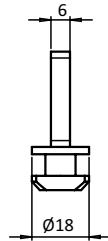

FLÄCHENGLEITER

PANEL SLIDER

Ausführung	Nut 10	Model	Slot 10
Beschreibung	zur Führung von Flächenelementen als Hub- oder Schiebetür in der Nut des Aluminiumprofils	Description	To guide lift or sliding doors in the slot of an aluminum profile
Material	Kunststoff POM	Material	Plastic POM
Farbe	schwarz	Color	Black
Liefereinheit	10 Stück	Pack Quantity	10 pieces

Flächengleiter <i>Panel Slider</i>	N	Gewicht [g] <i>Weight [g]</i>	Profil <i>Profile</i>	Teil-Nr. <i>Part #</i>
	10	9.0	B	093SN10