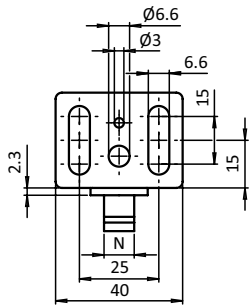

FLÄCHENGLEITER

PANEL SLIDER

Ausführung	Nut 10	Model	Slot 10
Beschreibung	zur Führung von Flächenelementen als Hub- oder Schiebetür in der Nut des Aluminiumprofils	Description	To guide lift or sliding doors in the slot of an aluminum profile
Material	Kunststoff POM	Material	Plastic POM
Farbe	schwarz	Color	Black
Liefereinheit	10 Stück	Pack Quantity	10 pieces

Flächengleiter <i>Panel Slider</i>	N	Gewicht [g] <i>Weight [g]</i>	Profil <i>Profile</i>	Teil-Nr. <i>Part #</i>
	10	9.0	B	093SN10