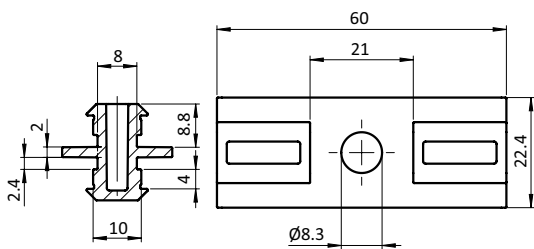

Gleiter und Rollen *Sliders and Rollers*

Profilgleiter *Profile Sliders*

Profilgleiter *Profile Sliders*

PROFILGLEITER 8+10

PROFILE GLIDE 8+10

Ausführung	Nut 8+10	Model	Slot 8+10
Beschreibung	zur gleitenden Führung von Profilen mit Nut 8 und Nut 10, auch kombinierbar; ökonomische und verschleißarme Lösung, z. B. für Schiebetüren	Description	To guide slidingly profiles with slots 8 and 10, also combinable; economical and wear-resistant solution, for example for sliding doors
Material	Kunststoff POM	Material	Plastic POM
Farbe	natur	Color	Natural
Befestigung	Nut 8 mit DIN 914 (ISO 4028) - M8 × 12 Nut 10 mit DIN 914 (ISO 4028) - M8 × 20	Fastening	Slot 8 with DIN 914 (ISO 4028), M8 × 12 Slot 10 with DIN 914 (ISO 4028), M8 × 20
Liefereinheit	10 Stück	Pack Quantity	10 pieces

Profilgleiter Profile Glide	N	Gewicht [g] Weight [g]	Profil Profile	Teil-Nr. Part #
	8 / 10	9.0	B	093SM0810