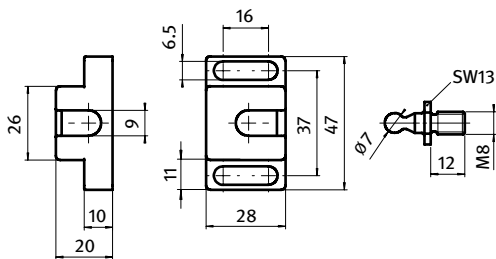

KUGELSCHNÄPPER

BALL CATCH

Ausführung	Kunststoff PA	Model	Plastic PA
Beschreibung	Schnellverschluss für Türen, an die Stärke des Flächenelementes anpassbar	Description	A quick locking device for doors, adaptable to the thickness of the panel units
Material	Kunststoff PA, glasfaserverstärkt	Material	Plastic PA, glass fiber reinforced
Farbe	schwarz	Color	Black
Befestigung	mit Schrauben	Fastening	Using screws
Liefereinheit	10 Stück	Pack Quantity	10 pieces
Extras	☁ elektrostatisch entladend, weitere Größen, weitere Farben auf Anfrage	Specials	☁ electrostatically discharging, other sizes, other colors on request

Kugelschnäpper Ball Catch	Halteschraube Counter Screw	Verschlusskraft Locking Force	Gewicht [g] Weight [g]	Teil-Nr. Part #
leicht <i>Light</i>	Stahl verzinkt <i>Zinc plated steel</i>	~ 40 N	45.0	093045
	Edelstahl <i>Stainless steel</i>	~ 40 N	45.0	093045S03
schwer <i>Strong</i>	Stahl verzinkt <i>Zinc plated steel</i>	~ 50 N	45.0	093043
	Edelstahl <i>Stainless steel</i>	~ 50 N	45.0	093043S02