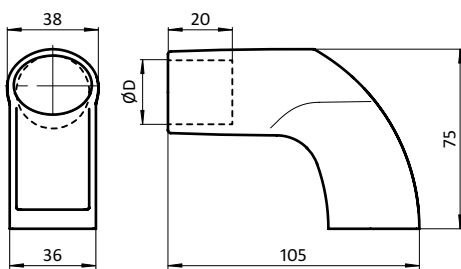

**ENDSTÜCKE FÜR SYSTEMGRIFF**

**END PIECES FOR SYSTEM HANDLE**

<b>Ausführung</b>	Kunststoff PA	<b>Model</b>	Plastic PA
<b>Beschreibung</b>	zur Montage auf Türen, Klappen und Aluminium-profile	<b>Description</b>	To mount on doors, flaps and aluminum profiles
<b>Material</b>	Kunststoff PA, glaskugelverstärkt	<b>Material</b>	Plastic PA, glass ball reinforced
<b>Farbe</b>	schwarz	<b>Color</b>	Black
<b>Befestigung</b>	vorderseitig mit Innensechskant-Schrauben, rückseitig mit Schrauben und in die Abdeckkappen eingelegten Muttern M8	<b>Fastening</b>	From the front with hexagon screws, from the back with screws and with M8 nuts inserted into the cover caps
<b>Liefereinheit</b>	10 Sets	<b>Pack Quantity</b>	10 sets
<b>Extras</b>	weitere Farben auf Anfrage	<b>Specials</b>	Other colors on request
<b>Hinweis</b>	* Bitte beachten: 1 Set = 2 Stück	<b>Tip</b>	* Please note: 1 set = 2 pieces

Endstücke für Systemgriff  
End Pieces for System Handle

	ØD [mm]	für Schraube for Screw	Gewicht [g] Weight [g]	Teil-Nr. Part #
Set Endstücke D30* Set of end pieces D30*	30.1	M8	49.5	092013
Set Endstücke D28* Set of end pieces D28*	28.1	M8	52.5	092321