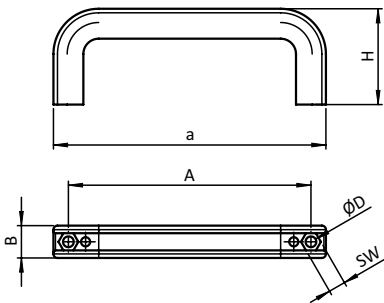

HANDGRIFF

HANDLE

Ausführung	Kunststoff PA, 120 und 160 mm	Model	Plastic PA, 120 and 160 mm
Beschreibung	zur Montage auf Türen, Klappen und Aluminiumprofile	Description	To mount on doors, flaps and aluminum profiles
Material	Kunststoff PA, glasfaserverstärkt	Material	Plastic PA, glass fiber reinforced
Farbe	schwarz, gelb, rot, blau	Color	Black, yellow, red, blue
Befestigung	vorderseitig mit Sechskant- oder Zylinderschrauben, rückseitig mit Sechskantmutter M8 und Schrauben	Fastening	From the front with hexagon cap screws or socket head screws, or from the back using M8 hexagon nuts and bolts
Liefereinheit	10 Stück	Pack Quantity	10 pieces
Extras	weitere Farben auf Anfrage	Specials	Other colors on request

Handgriff	A	B	D	H	SW	Farben	für Schraube	Gewicht	Teil-Nr.
Handle	[mm]	[mm]	[mm]	[mm]		Colors	for Screw	Weight	Part #
								[g]	
								[g]	
120.0	120.0	16.0	5.3	48.0	8.5	schwarz <i>Black</i>	M5	30.0	092012
160.0	160.0	28.0	8.5	60.0	14.0	schwarz <i>Black</i>	M8	91.4	092017
	160.0	28.0	8.5	60.0	14.0	gelb ≈ RAL 1018 <i>Yellow</i>	M8	91.4	092017S02
	160.0	28.0	8.5	60.0	14.0	blau ≈ RAL 5010 <i>Blue</i>	M8	91.4	092017S03
	160.0	28.0	8.5	60.0	14.0	rot ≈ RAL 3020 <i>Red</i>	M8	91.4	092017S04
Abdeckkappe 120 <i>Cover cap 120</i>						schwarz <i>Black</i>		5.7	092019
Abdeckkappe 160 <i>Cover cap 160</i>						schwarz <i>Black</i>		21.4	092018
						gelb ≈ RAL 1018 <i>Yellow</i>		21.4	092018S02
						blau ≈ RAL 5010 <i>Blue</i>		21.4	092018S03
						rot ≈ RAL 3020 <i>Red</i>		21.4	092018S04