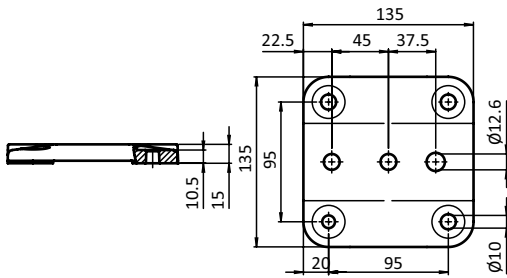

**FUßPLATTE 45 / 60 / 90 - 135****FOOT PLATE 45 / 60 / 90 - 135**

Beschreibung für die Aufnahme von Profilen, um Pfosten zu setzen

Material Aluminiumdruckguss

Oberfläche Blank

Liefereinheit 10 Stück

Hinweis passende selbstformende Schraube
siehe Seite 419, passende Verbinderschrauben
siehe Seite 421

Description To mount aluminum profiles as posts

Material Die-cast aluminum

Surface Plain

Pack Quantity 10 pieces

Tip Compatible self forming screw see page 419,
compatible connecting screws see page 421

Fußplatte 45 / 60 / 90 - 135
Foot Plate 45 / 60 / 90 - 135

Gewicht [g]
Weight [g]

348.0

Teil-Nr.
Part #

098G4560X135A