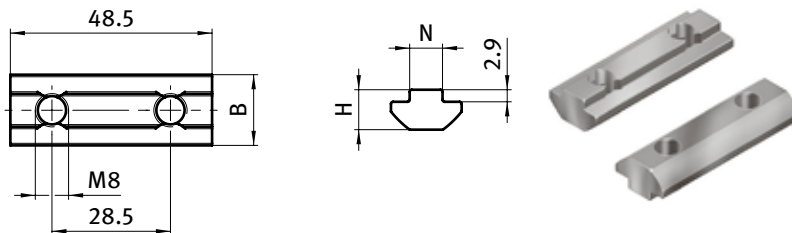

**DOPPELNUTENSTEIN FÜR PFOSTENKONSOLE****DOUBLE T-SLOT NUT FOR FLOOR MOUNT BASE**

**Ausführung** mit Führungssteg, Stahl  
**Beschreibung** Doppelnutenstein  
**Material** Stahl, verzinkt  
**Liefereinheit** 100 Stück  
**Extras** verschiedene Längen mit mehreren Gewinden in unterschiedlichen Größen auf Anfrage

**Model** Self-aligning, Steel  
**Description** Double T-slot nut  
**Material** Steel, zinc plated  
**Pack Quantity** 100 pieces  
**Specials** Different lengths with multiple threads in different sizes available on request

Doppelnutenstein <i>Double T-slot Nut</i>	B [mm]	H [mm]	N	Gewicht [g] <i>Weight [g]</i>	Profil <i>Profile</i>	Teil-Nr <i>Part#</i>
Nut 8 <i>Slot 8</i>	17.0	9.6	7.9	39.0	I	096060554
Nut 10 <i>Slot 10</i>	19.0	10.6	9.8	49.5	B	096030541