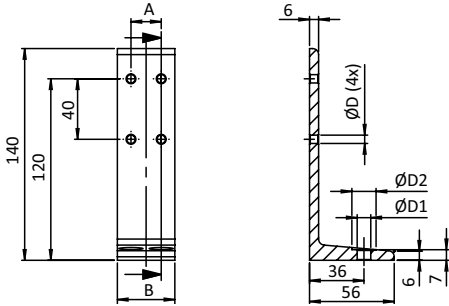

**BODENWINKEL 140, 2 NUTEN****FLOOR BRACKET 140, 2 SLOT VERSION****Ausführung** Aluminium**Model** Aluminum**Beschreibung** zur festen Verbindung von Aluminiumprofilen mit dem Boden**Description** To securely fix aluminum profiles to the floor**Material** Aluminium**Material** Aluminum**Liefereinheit** 10 Stück**Pack Quantity** 10 pieces

Bodenwinkel 140, 2 Nuten Floor Bracket 140, 2 Slot Version	A [mm]	B [mm]	ØD [mm]	ØD1 [mm]	ØD2 [mm]	für Profil For Profile	Gewicht [g] Weight [g]	Teil-Nr. Part #
	38.0	20.0	5.5	9.0	16.0	20	119.0	093BA140D40
	57.0	30.0	7.0	11.0	22.0	30	178.5	093BA140D60
	72.0	38.0	9.0	13.5	28.0	38	225.0	093BA140D76
	76.0	40.0	9.0	13.5	28.0	40	236.0	093BA140D80
	86.0	45.0	9.0	13.5	28.0	45	267.0	093BA140D90