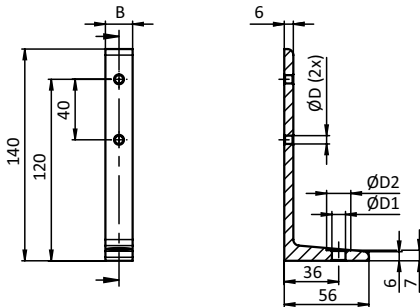

**BODENWINKEL 140, 1 NUT****FLOOR BRACKET 140, 1 SLOT VERSION****Ausführung** Aluminium**Model** Aluminum**Beschreibung** zur festen Verbindung von Aluminiumprofilen mit dem Boden**Description** To securely fix aluminum profiles to the floor**Material** Aluminium**Material** Aluminum**Liefereinheit** 10 Stück**Pack Quantity** 10 pieces

Bodenwinkel 140, 1 Nut Floor Bracket 140, 1 Slot Version	B [mm]	ØD [mm]	ØD1 [mm]	ØD2 [mm]	für Profil For Profile	Gewicht [g] Weight [g]	Teil-Nr. Part #
	18.0	5.5	9.0	16.0	20	57.0	<b>093BA14020</b>
	23.0 (0.91")	7.0	9.0	16.0	25	74.5	<b>093BA14025</b>
	27.0	7.0	11.0	22.0	30	92.0	<b>093BA14030</b>
	34.0 (1.3")	9.0	13.5	28.0	38	107.6	<b>093BA14038</b>
	36.0	9.0	13.5	28.0	40	111.0	<b>093BA14040</b>
	41.0	9.0	13.5	29.5	45	127.0	<b>093BA14045</b>